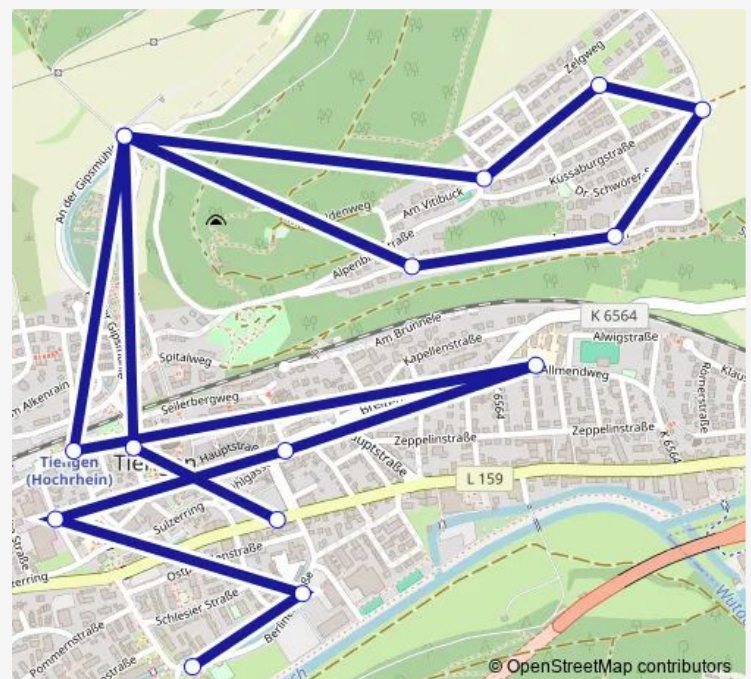

Direction

Waldshut-Tiengen, Stadthalle — Tiengen (WT), Schulzentrum

17 stops

[Open route schedule](#)

Waldshut-Tiengen, Stadthalle

Tiengen (WT), Polizeidirektion

Tiengen (WT), Marktplatz

Tiengen (WT), H.-Thoma-Schule

Tiengen (Hochrhein), Bahnhof

Tiengen (WT), Antoniushof

Tiengen (WT), Terrassenhaus W.

Tiengen (WT), Terrassenhaus Ost

Tiengen (WT), Klingnauerstr.

Tiengen (WT), Alpenblickstr.

Tiengen (WT), LH Schule

Tiengen (WT), Antoniushof

Tiengen (WT), Bahnübergang

Tiengen (WT), H.-Thoma-Schule

Tiengen (WT), Stadtmitte

Tiengen (WT), Hebelschule

Tiengen (WT), Schulzentrum

Route schedule

Waldshut-Tiengen, Stadthalle — Tiengen (WT), Schulzentrum

Monday	08:00
Tuesday	08:00
Wednesday	08:00
Thursday	08:00
Friday	08:00
Saturday	—
Sunday	—

Route info

Direction: Waldshut-Tiengen, Stadthalle

Stops: 17

Trip Duration: 0 hour 26 min

Direction

Tiengen (Hochrhein), Bahnhof — Waldshut-Tiengen, Stadthalle