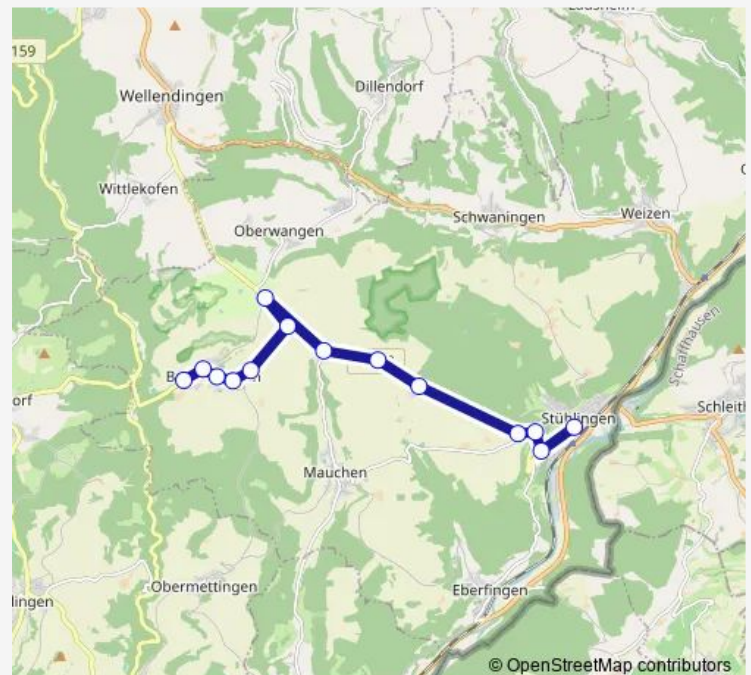

Friday 06:47

Saturday —

Sunday —

Route info

Direction: Stühlingen, Kath. Kirche

Stops: 14

Trip Duration: 0 hour 19 min

Direction

Stühlingen, Schulzentrum — Bettmaringen, Buswendeplatz

14 stops

[Open route schedule](#)

Stühlingen, Schulzentrum

Stühlingen, Rathaus

Stühlingen, Schloss Hohenlupfen

Stühlingen, Abzw. Mauchen

Stühlingen, Siedlung

Saturday —

Sunday —

Route info

Direction: Stühlingen, Schulzentrum

Stops: 14

Trip Duration: 0 hour 19 min

Direction

Stühlingen, Schulzentrum — Stühlingen, Obere Alp