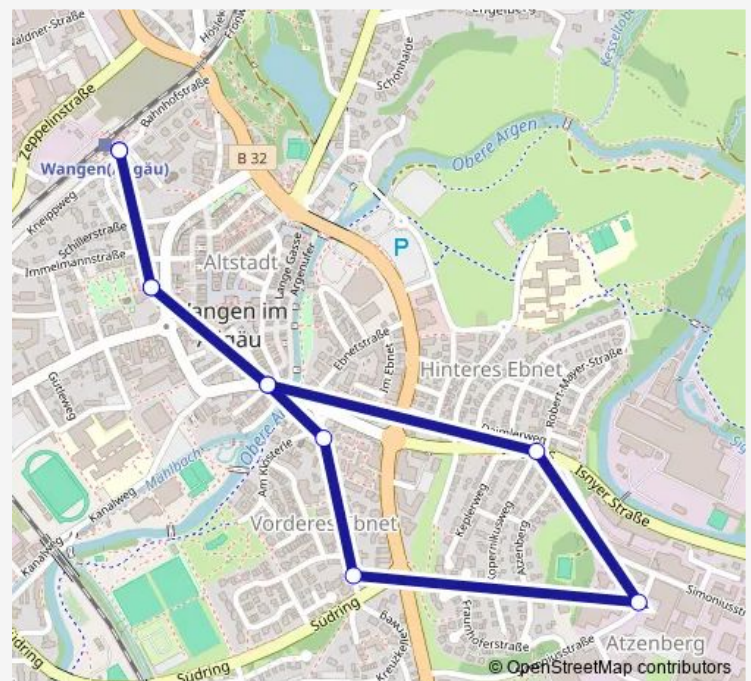

Wangen (Allg), Kreuzplatz

Wangen (Allg), Waldhofplatz

Wangen (Allg), Atzenberg

Wangen (Allg), Südring

Wangen (Allg), Am Klösterle

Wangen (Allg), Kreuzplatz

Wangen (Allg), Bahnhofstrasse

Wangen (Allgäu), Bahnhof

Route schedule

Wangen (Allgäu), Bahnhof — Wangen (Allgäu), Bahnhof

Monday 07:30

Tuesday 07:30

Wednesday 07:30

Thursday 07:30

Friday 07:30

Saturday —

Sunday —

Route info

Direction: Wangen (Allgäu), Bahnhof

Stops: 10

Trip Duration: 0 hour 10 min

■ B — 4gelb

BusMaps

Direction

Wangen (Allgäu), Bahnhof — Wangen (Allgäu), Bahnhof

10 stops

[Open route schedule](#)

Wangen (Allgäu), Bahnhof

Wangen (Allg), Bahnhofstrasse

Wangen (Allg), Kreuzplatz

Wangen (Allg), Waldhofplatz

Wangen (Allg), Atzenberg