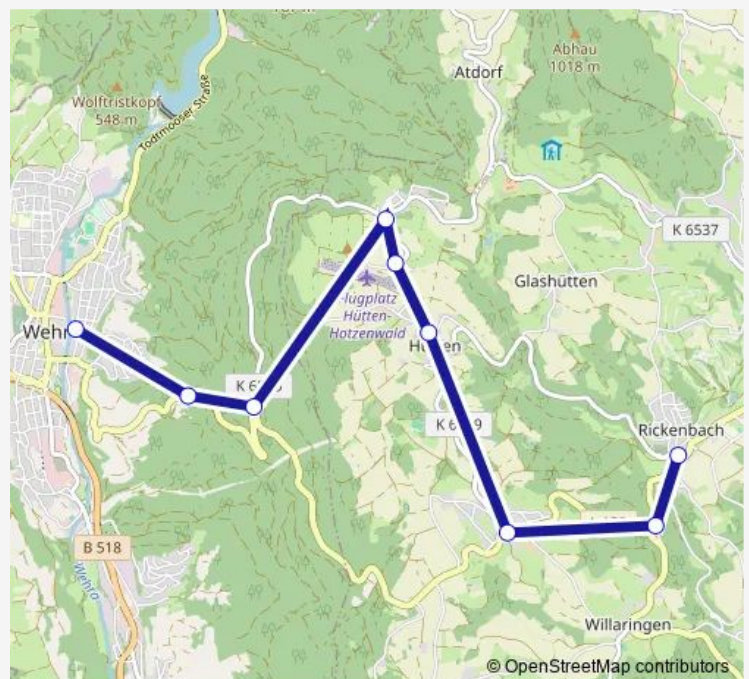

Direction

Rickenbach (D), Busbahnhof — Wehr (D), Breitmattstr. Süd

9 stops

[Open route schedule](#)

Rickenbach (D), Busbahnhof

Rickenbach (D), Abz Bergalingen

Rickenbach (D), Bergalingen

Hütten-Hotzenwald

Hütten-Hotzenwald, Flugplatz

Rickenbach (D), Abzw. Rüttehof

Wehr (D), Bergalinger Rank

Wehr (D), Waldstüble

Wehr (D), Breitmattstr. Süd

Route schedule

Rickenbach (D), Busbahnhof — Wehr (D), Breitmattstr. Süd

Monday	05:50
Tuesday	05:50
Wednesday	05:50
Thursday	05:50
Friday	05:50
Saturday	—
Sunday	—

Route info

Direction: Rickenbach (D), Busbahnhof

Stops: 9

Trip Duration: 0 hour 20 min

B Bus time schedules and route maps are available in an offline PDF at busmaps.com. Use the busmaps.com website to see live bus times, train schedule or subway schedule, and step-by-step directions for all public transit in Laufenburg