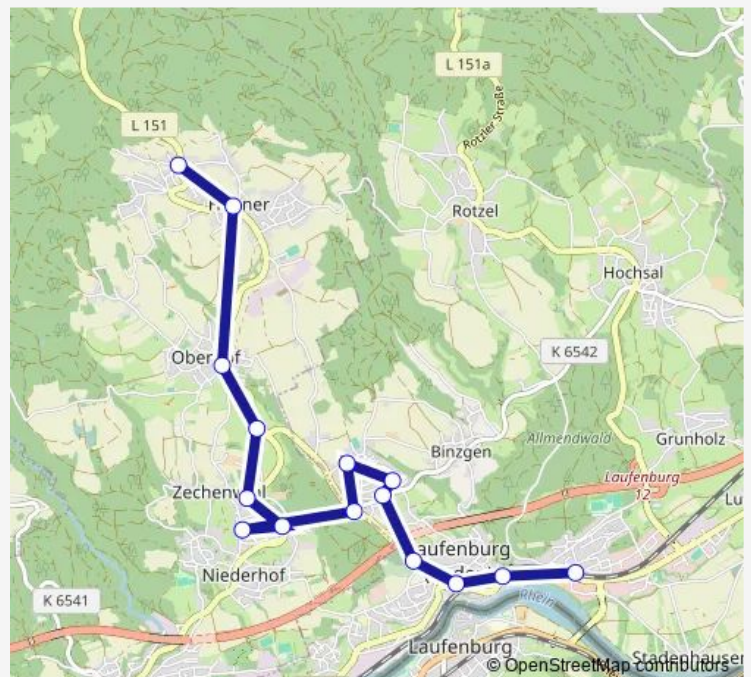

Friday 07:56-13:50

Saturday —

Sunday —

Route info

Direction: Hänner, Oberdorf

Stops: 12

Trip Duration: 0 hour 21 min

■ B — B 7330

Binzgen, Kreisverkehr

Binzgen, Fabrikstrasse

Binzgen, Hochrüttestrasse Süd

Niederhof, Abzw Binzgen

Niederhof, Zechenwühl

Oberhof (Hotzenw), Süd

Oberhof (Hotzenw)

Hänner

Saturday —

Sunday —

Route info

Direction: Laufenburg (D), Ostbahnhof

Stops: 12

Trip Duration: 0 hour 22 min

Direction

Laufenburg (D), Ostbahnhof — Hänner, Oberdorf

Thursday 05:54

Friday 05:54

Saturday —

Sunday —

Route info

Direction: Laufenburg (D), Ostbahnhof

Stops: 9

Trip Duration: 0 hour 10 min