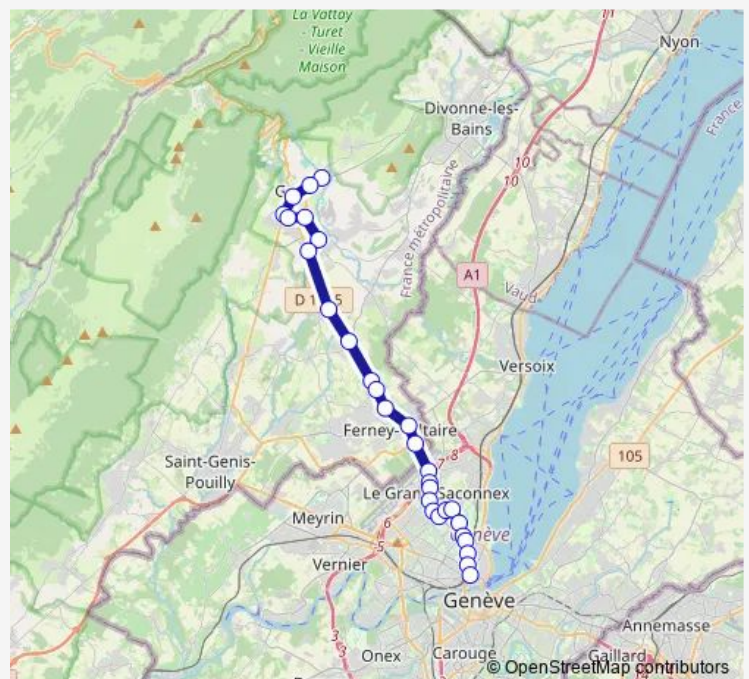

### Route schedule

Gex, L'Aiglette — Genève, gare Cornavin

Monday 04:02-23:14

Tuesday 04:02-22:44

Wednesday 04:04-23:14

Thursday 04:02-23:14

Friday 04:02-23:14

Saturday 16:51-22:44

### Route info

Direction: Gex, L'Aiglette

Stops: 32

Trip Duration: 0 hour 51 min

■ B — #0000433

Grand-Saconnex, place

Grand-Saconnex, Le Pommier

Grand-Saconnex, Crêts-Morillon

## Direction

Genève, gare Cornavin — Gex, L'Aiglette

29 stops

[Open route schedule](#)

Genève, gare Cornavin

Genève, poste

Genève, Valais

Genève, Varembe