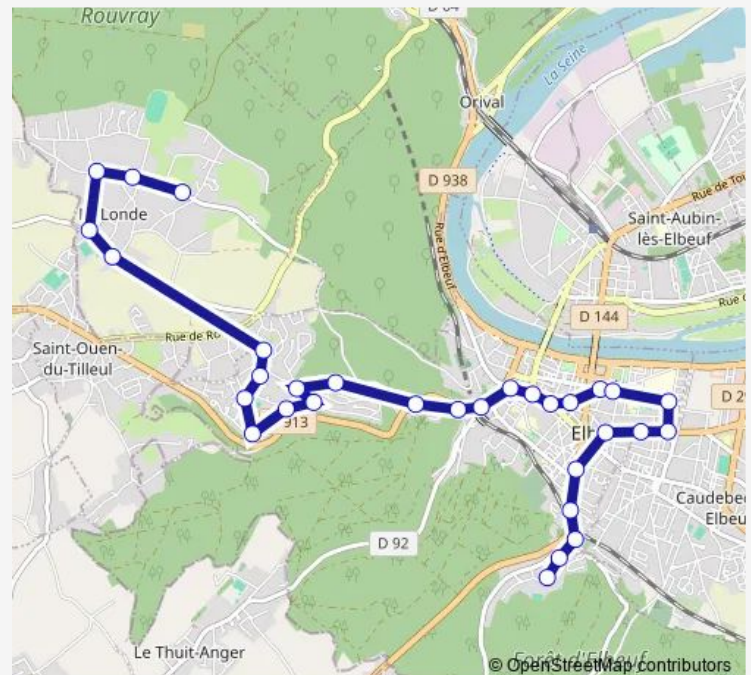

Charles Mouchel

Fraenckel

Cirque Théâtre

Route schedule

École de La Londe — Parc Saint-Cyr

Monday 05:50-19:45

Tuesday 05:50-19:45

Wednesday 05:50-19:45

Thursday 05:50-19:45

Friday 05:50-19:45

Saturday 06:20-19:45

Sunday —

Route info

Direction: École de La Londe

Stops: 31

Trip Duration: 0 hour 39 min

■ B — Parc Saint-Cyr <> École de La Londe

BusMaps

Champ de Foire

Lycée Maurois

La Ruche

Flavigny

Renaudel

Liberté

Mandela

Bout du Gard

Saint-Cyr

Parc Saint-Cyr

Direction

École de La Londe — Parc Saint-Cyr

31 stops

[Open route schedule](#)