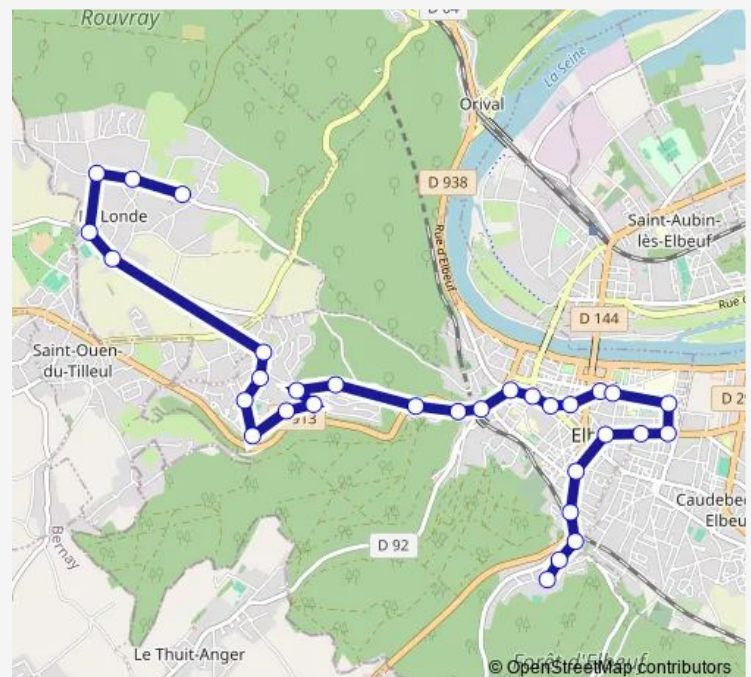

### Direction

École de La Londe — Parc Saint-Cyr

31 stops

[Open route schedule](#)

École de La Londe

Place de l'Ourail

Mairie de La Londe

Calvaire de La Londe

### Route schedule

École de La Londe — Parc Saint-Cyr

Monday 05:50-19:45

Tuesday 05:50-19:45

Wednesday 05:50-19:45

Thursday 05:50-19:45

Friday 05:50-19:45

Saturday 06:20-19:45

### Route info

Direction: École de La Londe

Stops: 31

Trip Duration: 0 hour 39 min

■ B — Parc Saint-Cyr <> École de La Londe

BusMaps

Champ de Foire

Lycée Maurois