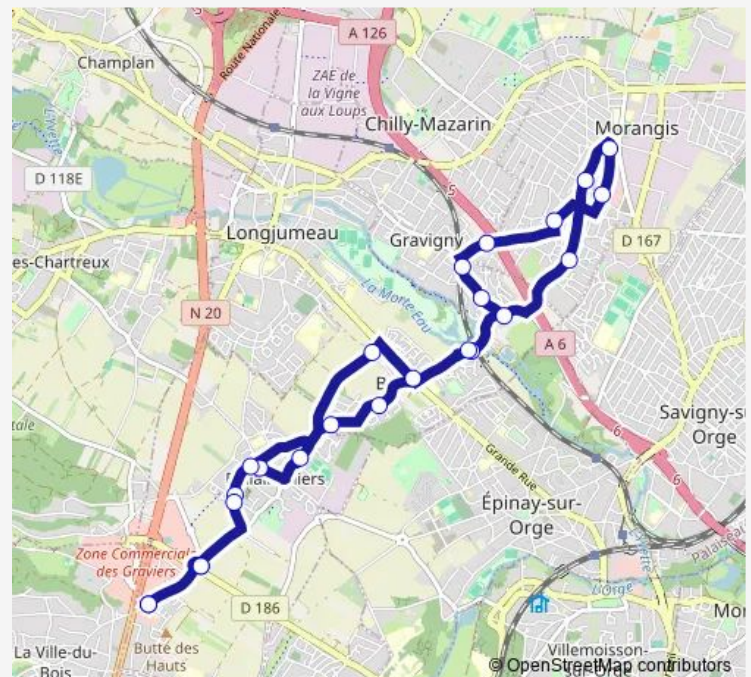

Centre Commercial

Pasteur

Morin

Pont des Maures

Georges Brassens

Gare de Gravigny-Balizy Rer

Balizy

Basch-Poulettes

### Route info

Direction: Hauts-Fresnais

Stops: 24

Trip Duration: 0 hour 43 min

■ B — Ligne B

BusMaps

Château

Berges du Rouillon