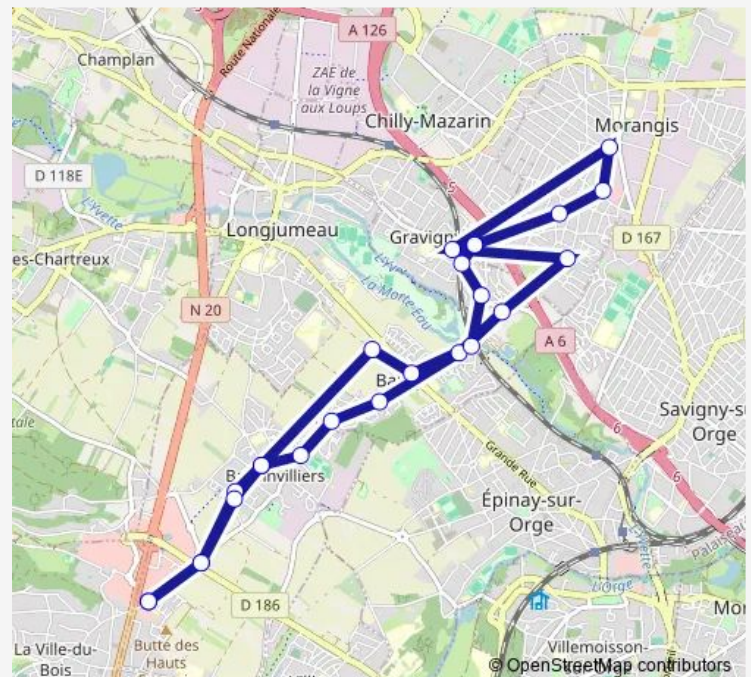

Stade

Rouillon

Templiers

Gare de Gravigny Balizy

Rue de Savigny

Rue Lavoisier

Maison de la Petite Enfance

Collège M.Vignaud

Centre Commercial

Pasteur

Morin

Pont des Maures

Georges Brassens

Gare de Gravigny Balizy

Balizy

Basch - Poulettes

Saturday 05:35-19:55

Sunday —

Route info

Direction: Hauts-Fresnais

Stops: 24

Trip Duration: 0 hour 42 min

Château

Les Berges du Rouillon