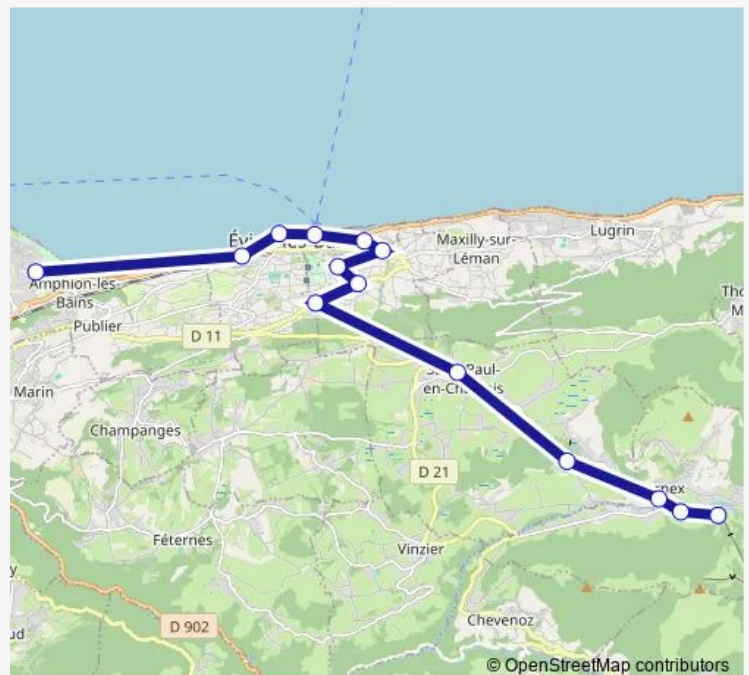

Bus B

[Go to website](#)

Direction

Publier, Cite De L'Eau — Bernex, Station

14 stops

[Open route schedule](#)

Publier, Cite De L'Eau

Evian-les-Bains, gare Sncf

St Paul En Chablais, La Beunaz

Bernex, Eglise

Bernex, Langin

Bernex, Station

Route schedule

Publier, Cite De L'Eau — Bernex, Station

Monday 07:41-18:15

Tuesday 07:41-18:15

Wednesday 07:41-18:15

Thursday 07:41-18:15

Friday 07:41-18:15

Saturday 07:41-18:15

Sunday 07:41-18:15

Route info

Direction: Publier, Cite De L'Eau

Stops: 14

Trip Duration: 0 hour 49 min

■ B

BusMaps

Direction

Bernex, Station — Publier, Cite De L'Eau

14 stops

[Open route schedule](#)

Bernex, Station