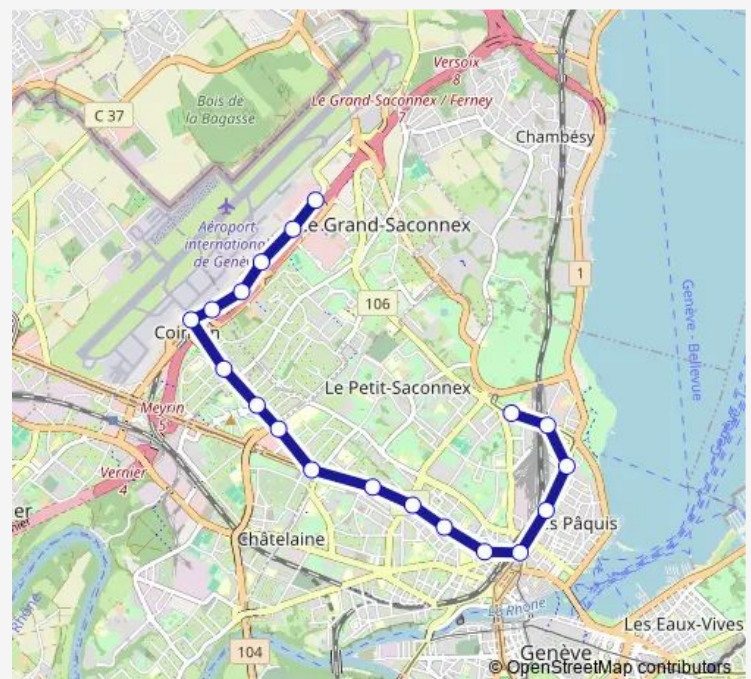

Meyrin, De-Joinville

Genève-Aéroport, Tour-Contrôle

Genève-Aéroport, Wtc

Genève-Aéroport, Terminal

Genève-Aéroport, gare-Arena

Grand-Saconnex, Palexpo-Halle 7

Grand-Saconnex, Fret

### Route schedule

Genève, Collège Sismondi — Grand-Saconnex, Fret

Monday 03:17

Tuesday 03:17

Wednesday 03:17

Thursday 03:17

Friday 03:17

Saturday 03:17

### Route info

Direction: Genève, Collège Sismondi

Stops: 19

Trip Duration: 0 hour 23 min

■ B — A2

BusMaps