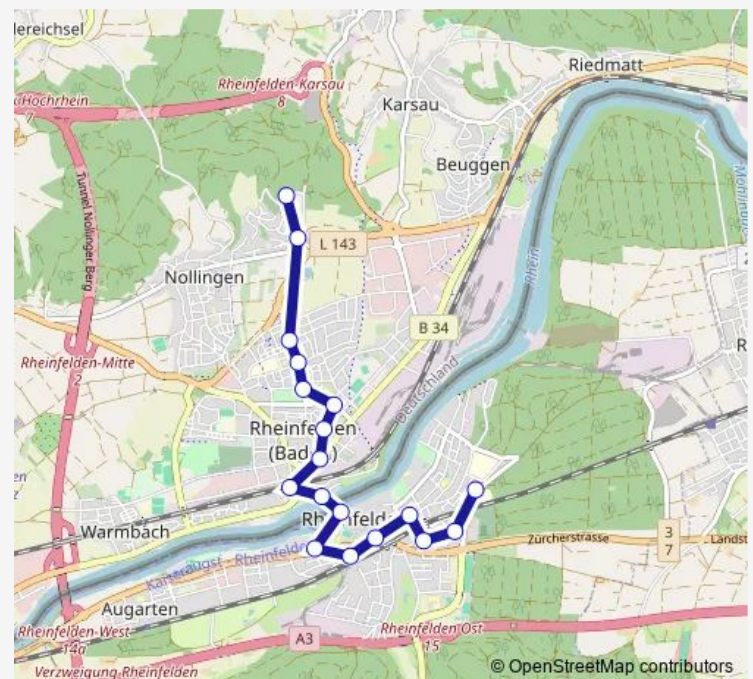

### Direction

Rheinfelden, Regionalspital — Rheinfelden (D), Krankenhaus

18 stops

[Open route schedule](#)

- Rheinfelden, Regionalspital
- Rheinfelden, Kohlplatz
- Rheinfelden, Dianapark
- Rheinfelden, Altersheim
- Rheinfelden, Post
- Rheinfelden, Bahnhof
- Rheinfelden, Habich-Dietschy-S
- Rheinfelden, Untere Marktgasse
- Rheinfelden (D), D-Zoll
- Rheinfelden (D), Busbahnhof
- Rheinfelden (D), Post
- Rheinfelden (D), K-Fürstenberg
- Rheinfelden (D), Schillerschule
- Rheinfelden (D), Bürgerheim
- Rheinfelden (D), Seniorenwhgn.
- Rheinfelden (D), Müssmattstr.
- Rheinfelden (D), Schwalbenstr.
- Rheinfelden (D), Krankenhaus

### Route schedule

Rheinfelden, Regionalspital — Rheinfelden (D), Krankenhaus

Monday	07:00-18:00
Tuesday	07:00-18:00
Wednesday	07:00-18:00
Thursday	07:00-18:00
Friday	07:00-18:00
Saturday	08:00-15:00
Sunday	—

### Route info

Direction: Rheinfelden, Regionalspital

Stops: 18

Trip Duration: 0 hour 28 min

## Direction

Rheinfelden, Regionalspital — Rheinfelden (D), Krankenhaus

20 stops

[Open route schedule](#)

Rheinfelden, Regionalspital

Rheinfelden, Kohlplatz

Rheinfelden, Dianapark

Rheinfelden, Altersheim