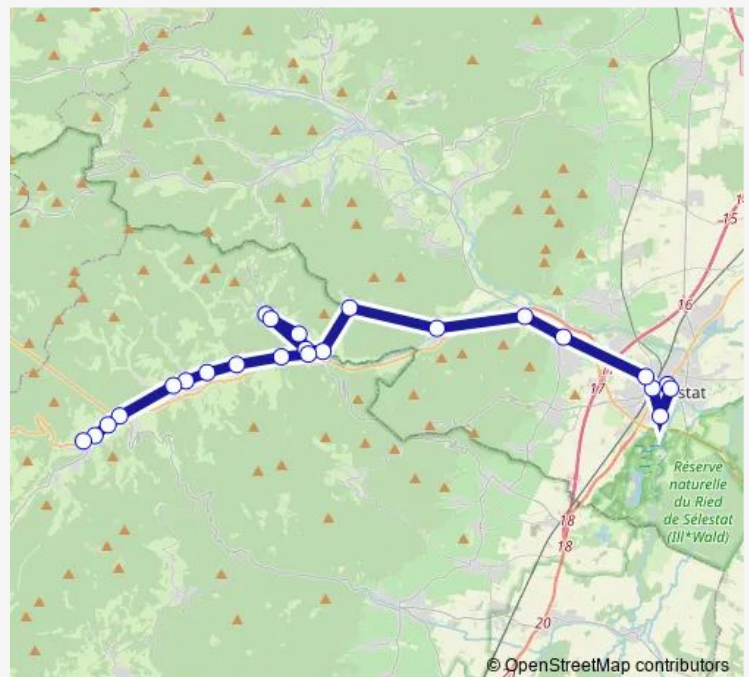

Sélestat Schwilgué

Sélestat

Sélestat R. Ste-Marie-a.-Mines

Châtenois Gare

Châtenois Val-de-Villé Gare

La Vancelle Hurst

La Vancelle Centre

Lièpvre Route La Vancelle

Sainte-Croix-aux-Mines Centre

Ste-Croix Sq. G. de Gaulle

Ste-Marie-aux-M S. Techniques

Route schedule

Sélestat Schweisguth — Ste-Marie-aux-Ms P. de Gaulle

Monday —

Tuesday —

Wednesday 12:05

Thursday —

Friday —

Saturday —

Sunday —

Route info

Direction: Sélestat Schweisguth

Stops: 24

Trip Duration: 1 hour 11 min

■ B — P811

BusMaps

Ste-Marie-aux-Mines Musées

Ste-Marie-aux-Mines Mairie

Ste-Marie-aux-Ms P. de Gaulle

Direction

Sélestat Schweisguth — Ste-Marie-aux-Ms P. de Gaulle

24 stops