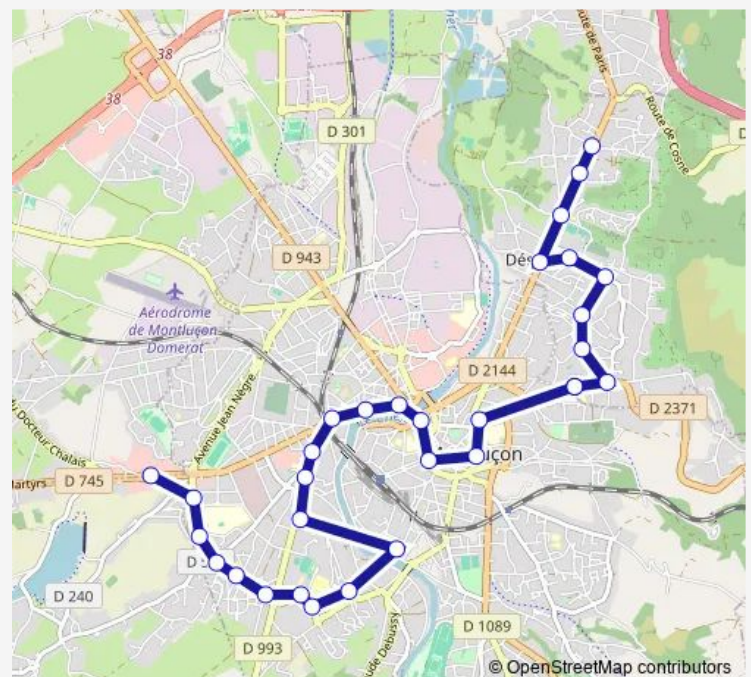

### Route schedule

Etang de Sault — Marmignolles

Monday 09:39-18:40

Tuesday 09:39-18:40

Wednesday 09:39-18:40

Thursday 09:39-18:40

Friday 09:39-18:40

Saturday 09:39-18:40

### Route info

Direction: Etang de Sault

Stops: 31

Trip Duration: 0 hour 41 min

B — Ligne B Juillet22

Clinique Saint-François

Henri Barbusse

Collège Marie Curie