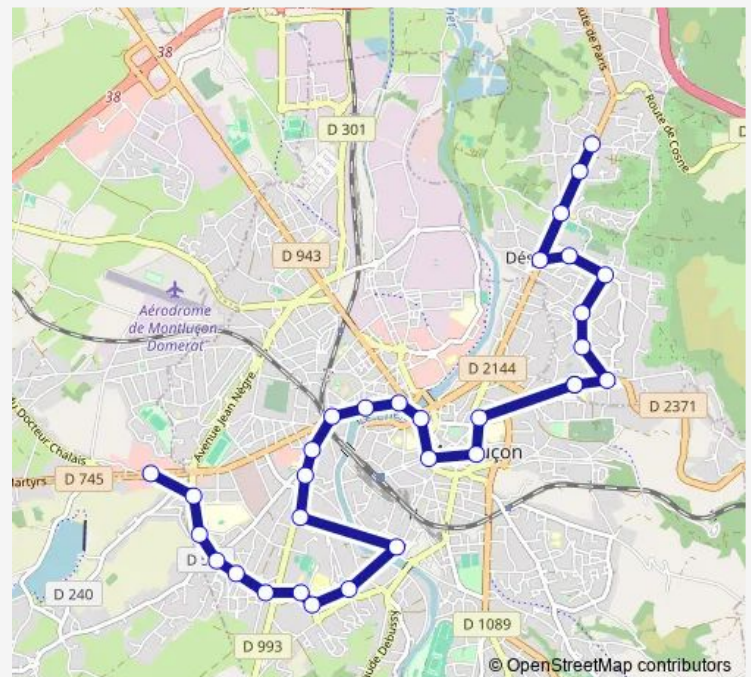

Ateliers

Route schedule

Etang de Sault — Marmignolles

Monday 09:39-18:40

Tuesday 09:39-18:40

Wednesday 09:39-18:40

Thursday 09:39-18:40

Friday 09:39-18:40

Saturday 09:39-18:40

Sunday —

Route info

Direction: Etang de Sault

Stops: 31

Trip Duration: 0 hour 41 min

Clinique Saint-François

Henri Barbusse

Collège Marie Curie

Brunet

Soalhat

Désertines Mairie

Daru

Stade

Grevières

Marmignolles

Direction

Etang de Sault — Marmignolles

32 stops

[Open route schedule](#)

Etang de Sault

Martyrs

Petit Moulin

Bourgougnon