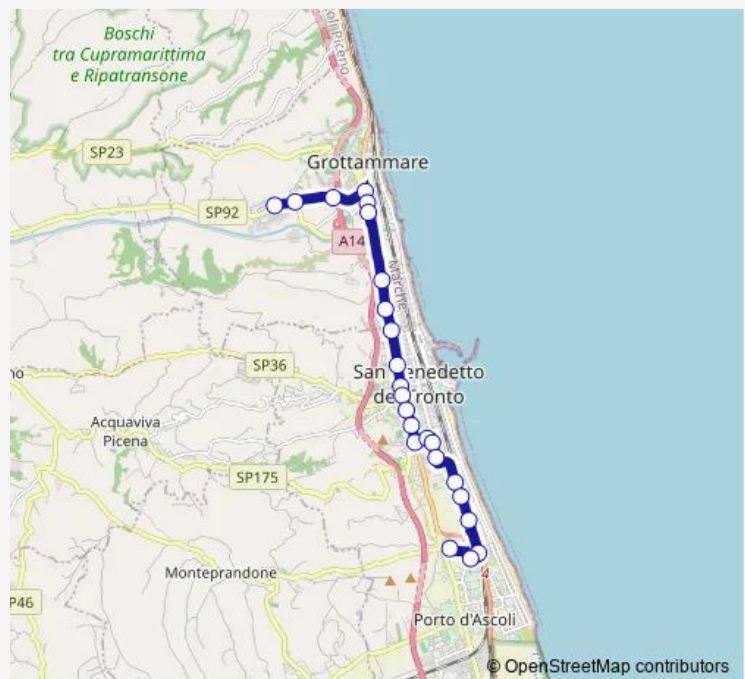

24 stops

[Open route schedule](#)

SAN Martino - Fornace Mariani

BAR Calvaresi

Discoteca Ghibli-Edicola

B.Valtesino-Crocifisso

Grottammare - Rifornimento Agip - B. Val

Grottammare - Ss16-BAR Mirella

S. Benedetto DEL T. - Ospedale Civile

S. Benedetto DEL T. - EX Fornace Carboni

S. Benedetto DEL T. - Ss16-Incrocio Via

V. Asiago - Villa Anna

VIA Celso Ulpiani-BAR Eiffel

S. Benedetto DEL TR. - VIA Togliatti Pre

Viale Dello Sport S. PIO X

S. Benedetto DEL TR. - VIA Dello Sport I

Route schedule

SAN Martino - Fornace Mariani — S. Benedetto DEL TR.
- VIA Mamiani Depos

Monday	07:25
Tuesday	07:25
Wednesday	07:25
Thursday	07:25
Friday	07:25
Saturday	07:25
Sunday	—

Route info

Direction: SAN Martino - Fornace Mariani

Stops: 24

Trip Duration: 0 hour 30 min

■ B — S.Martino-Valtesino-Ss16-Piazza Nardone-VIA Asiago-Viale DE Gasperi-Viale Dello Sport-VIA Mamiani

S. Benedetto DEL TR. - Viale Dello Sport