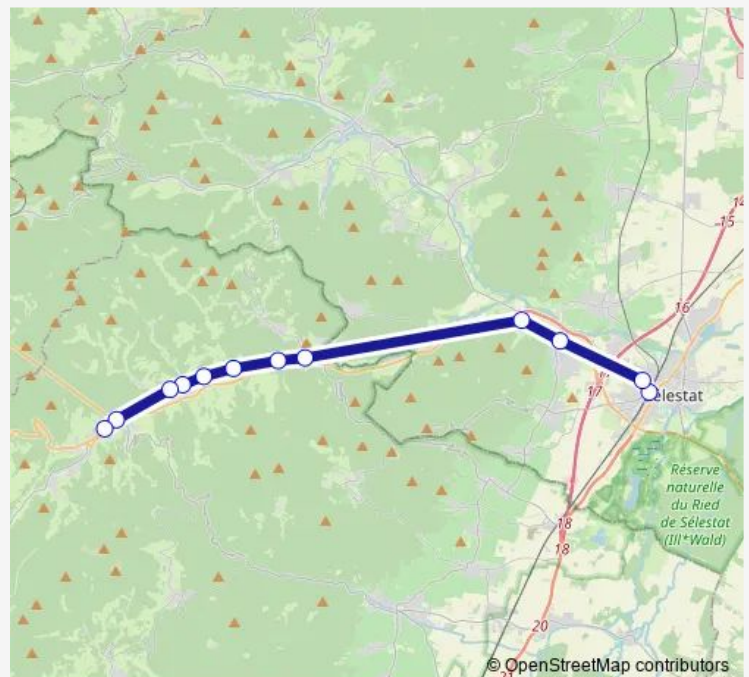

Friday —

Saturday —

Sunday —

Route info

Direction: Sélestat

Stops: 12

Trip Duration: 0 hour 30 min

■ B — P811

BusMaps

Direction

Sélestat — Sainte-Marie-aux-Mines

13 stops

[Open route schedule](#)

Sélestat

Sélestat R. Ste-Marie-a.-Mines

Châtenois Gare