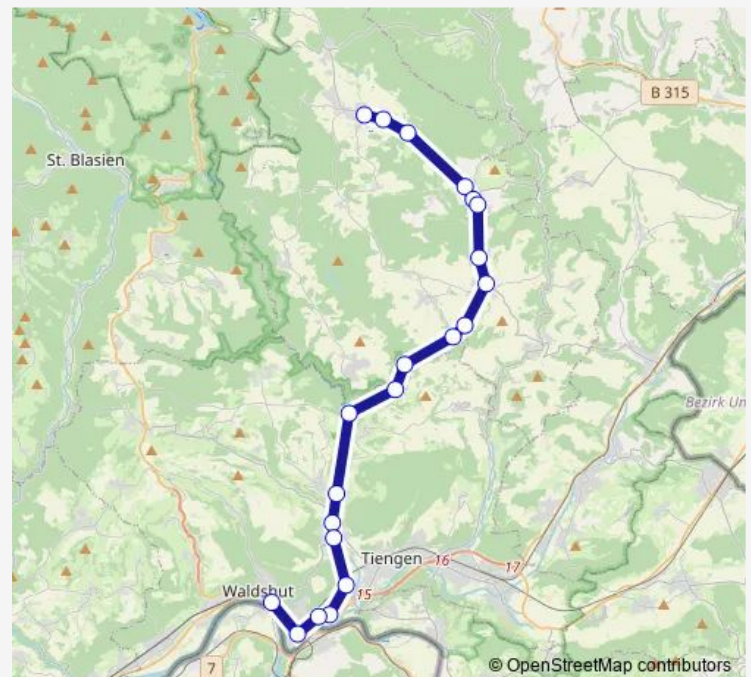

Saturday —

Sunday —

Route info

Direction: Grafenhausen, Schule/Rathaus

Stops: 21

Trip Duration: 0 hour 44 min

B — B 7342

Direction

Waldshut, Busbahnhof — Grafenhausen, Schule/Rathaus

22 stops

[Open route schedule](#)

Waldshut, Busbahnhof

Waldshut, Schmittenau

Waldshut, Gewerbepark Süd

Waldshut, Abzw. Ettikon/Brücke

Tiengen (WT), Mcdonald's

Tiengen (WT), Kaitle

Gurtweil, Post

Gurtweil, Bad Bruckhaus

Waldshut, Gutenberg Abzw.

Witznau (Bodensee)

Ühlingen, Allmutsteg

Ühlingen, Mettmabrücke

Riedern am Wald, Riedersteg