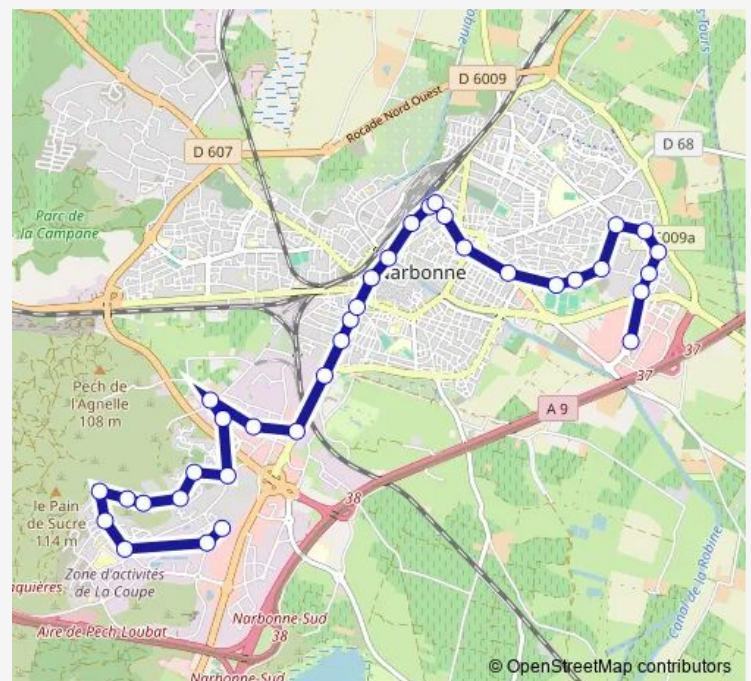

Narbonne Gare Routiere

Route schedule

Narbonne Centre Commercial LA Coupe — Narbonne Bonne Source

Monday	06:35-19:30
Tuesday	06:35-19:30
Wednesday	06:35-19:30
Thursday	06:35-19:30
Friday	06:35-19:30
Saturday	06:35-19:30
Sunday	—

Route info

Direction: Narbonne Centre Commercial LA Coupe

Stops: 35

Trip Duration: 0 hour 46 min

■ B — Ligne B

Narbonne Gare Sncf

Narbonne Gare Condorcet

Narbonne Europe

Route info

Direction: Narbonne Bonne Source

Stops: 35

Trip Duration: 0 hour 38 min

Narbonne Ratacas

Narbonne Beaumont

Narbonne LA Bergerie

Narbonne Chemin DE Ronde