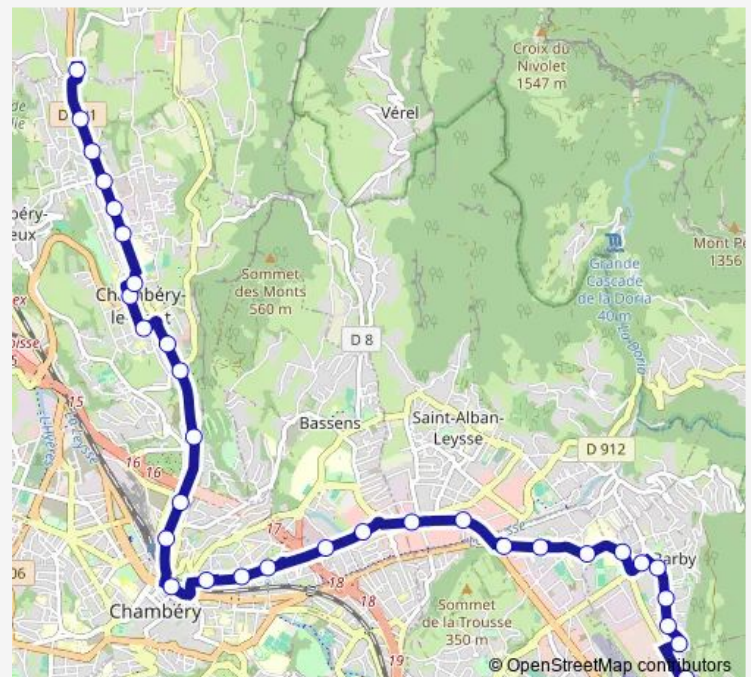

Direction

Roc Noir — PR Maison Brûlée

32 stops

[Open route schedule](#)

- Roc Noir
- 13ème Bca
- Rochettes
- Clos Dupuy
- Monférine
- Barby Centre
- Collège J. Mermoz
- LP Nivolet
- Féjaz
- PR La Trousse
- Pradian
- Quinquin
- Centre Com. Bassens
- Martinière
- Pôle Emploi
- Joppet
- Collège St François
- Gare Ducs
- Gare Reclus
- Lémenc
- Domaine Des Monts

Direction: Roc Noir

Stops: 32

Trip Duration: 0 hour 38 min

B — PR Maison Brulee > ROC Noir

Hermitage

Provence

Cévennes

Mâconnais

Wednesday 05:30-21:45

Thursday 05:30-23:30

Friday 05:30-23:30

Saturday 05:30-23:30

Sunday 08:20-20:18

Route info

Direction: PR Maison Brûlée

Stops: 32