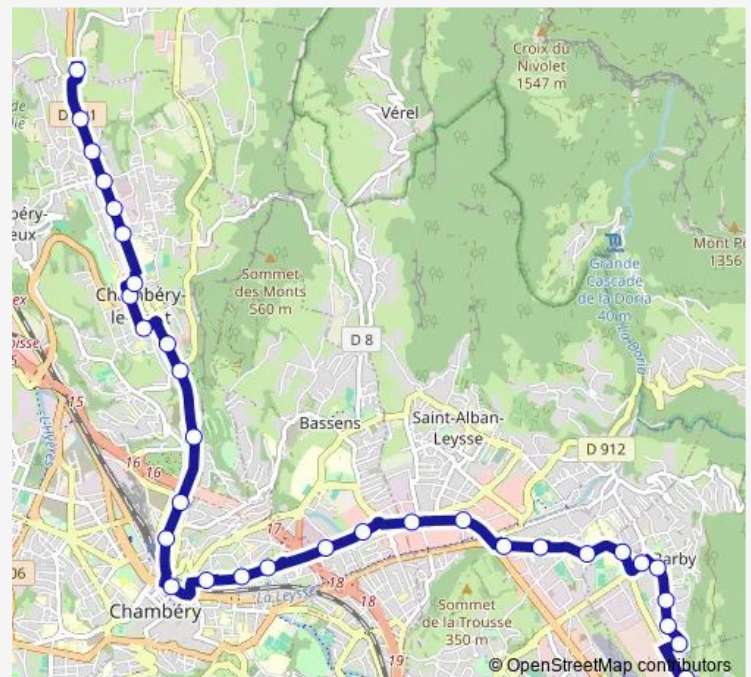

Direction

Roc Noir — PR Maison Brûlée

32 stops

[Open route schedule](#)

- Roc Noir
- 13ème Bca
- Rochettes
- Clos Dupuy
- Monférine
- Barby Centre
- Collège J. Mermoz
- LP Nivolet
- Féjaz
- PR La Trousse
- Pradian
- Quinquin
- Centre Com. Bassens
- Martinière
- Pôle Emploi
- Joppet
- Collège St François
- Gare Ducs
- Gare Reclus
- Lémenc
- Domaine Des Monts

Direction: Roc Noir

Stops: 32

Trip Duration: 0 hour 41 min

B — PR Maison Brulee > ROC Noir

Hermitage

Provence

Cévennes

Mâconnais

Wednesday 05:30-21:45

Thursday 05:30-23:30

Friday 05:30-23:30

Saturday 05:30-23:30

Sunday 08:20-20:18

Route info

Direction: PR Maison Brûlée

Stops: 32