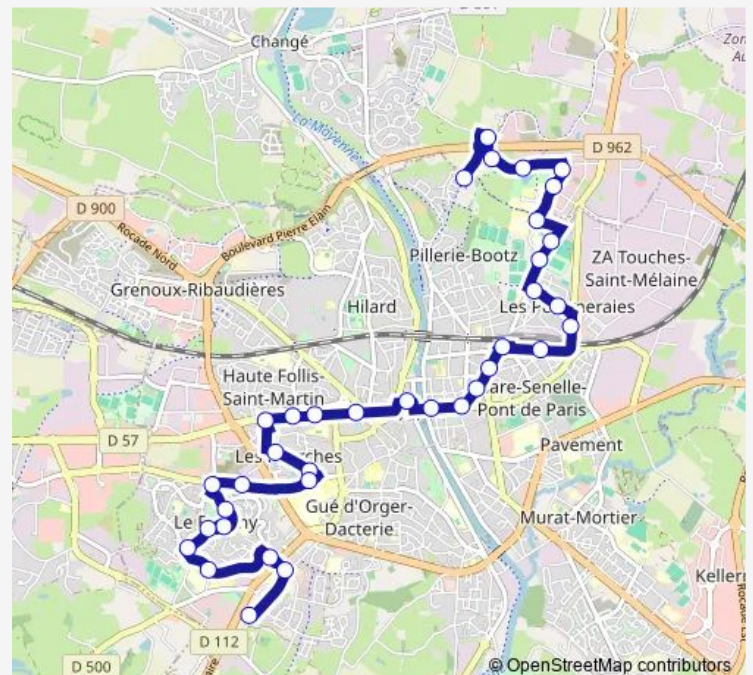

Hôpital

Valette

Meslerie

8 Mai

Château d'Eau

Lavoir

Saint-Martin

Cordeliers

Ruisseaux

11 Novembre Verdun

Marteau

Route schedule

Jaunaie — Cousteau

Monday	06:30-17:32
Tuesday	06:30-17:32
Wednesday	06:30-17:32
Thursday	06:30-17:32
Friday	06:30-17:32
Saturday	—
Sunday	—

Route info

Direction: Jaunaie

Stops: 37

Trip Duration: 0 hour 39 min

■ B — Ligne B

Préfecture

Buron

Alma

Gare SnCF

Régiments

Einstein

Cousteau

Cousteau

Direction

Aquabulle — Jaunaie

36 stops

[Open route schedule](#)

Aquabulle