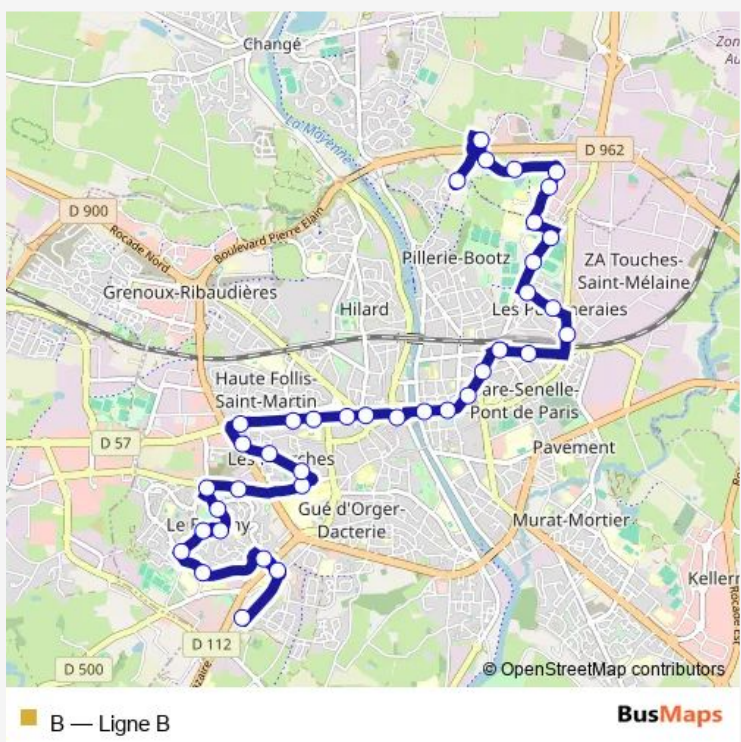

## Bus B Ligne B

[Go to website](#)

**Direction**  
 Jaunaie — Cousteau  
 37 stops  
[Open route schedule](#)

- Jaunaie
- Polyclinique
- Auriol
- Rouesse
- Vaillant
- Brossolette
- Place de la Commune
- Salvador
- Blum
- Jaurès
- Hôpital
- Valette
- Meslerie
- 8 Mai
- Château d'Eau
- Lavoir
- Saint-Martin
- Cordeliers
- Ruisseaux
- 11 Novembre Verdun
- Marteau

Route schedule  
 Jaunaie — Cousteau

Monday	06:30-17:32
Tuesday	06:30-17:32
Wednesday	06:30-17:32
Thursday	06:30-17:32
Friday	06:30-17:32
Saturday	—
Sunday	—

Route info  
 Direction: Jaunaie  
 Stops: 37  
 Trip Duration: 0 hour 46 min

Préfecture

Buron

Alma

Gare Sncf

Régiments

Bienvenu

Pommeraies

Carrés

## Route info

Direction: Aquabulle

Stops: 36

Trip Duration: 0 hour 41 min

Hôpital

Jaurès

Blum

Salvador