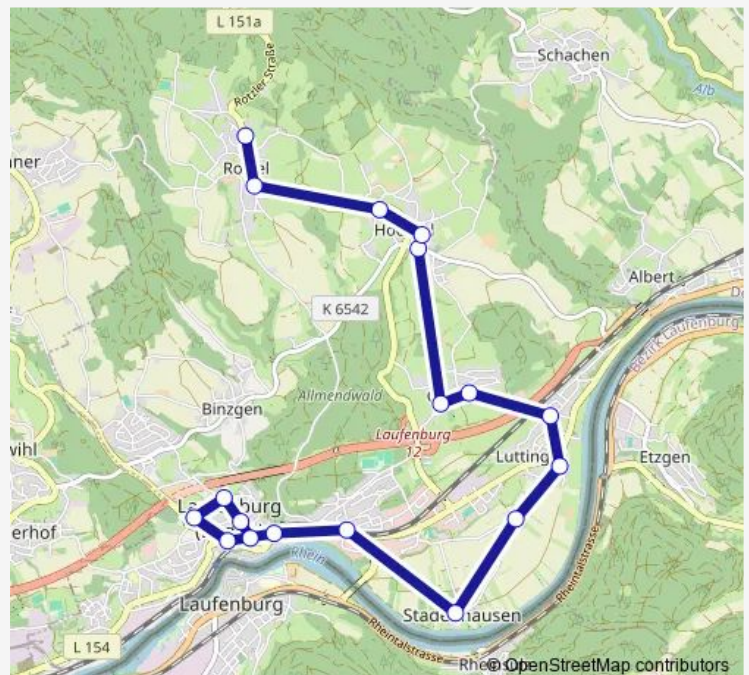

Direction

Laufenburg (D), Kiga — Rotzel, Sandlöcher

18 stops

[Open route schedule](#)

- Laufenburg (D), Kiga
- Laufenburg (D), Hans-Th. Schule
- Laufenburg (D), Abzw Mühlematt
- Laufenburg (D), Abz. Le Croisic
- Laufenburg (D), Schlössle
- Laufenburg (D), Sparkasse
- Laufenburg (D), Ostbahnhof
- Stadenhausen, Milchhäusle
- Luttingen, Friedhof
- Luttingen, Stadenhauser Str.
- Luttingen, Schule Süd
- Grunholz, Kürze
- Grunholz, Waidweg
- Hochsal, Lindenstrasse
- Hochsal, Kinderspielplatz
- Hochsal, Sägewerk
- Rotzel, Kindergarten
- Rotzel, Sandlöcher

Route schedule

Laufenburg (D), Kiga — Rotzel, Sandlöcher

Monday	11:58
Tuesday	11:58
Wednesday	11:58
Thursday	11:58
Friday	11:58
Saturday	—
Sunday	—

Route info

Direction: Laufenburg (D), Kiga

Stops: 18

Trip Duration: 0 hour 27 min

B Bus time schedules and route maps are available in an offline PDF at busmaps.com. Use the busmaps.com website to see live bus times, train schedule or subway schedule, and step-by-step directions for all public transit in Laufenburg

The schedule is provided in the local timezone. Times with "(+1)" indicate departures on the next day.

PDF file created on 2025-01-31

2024 BusMaps.com - All Rights Reserved