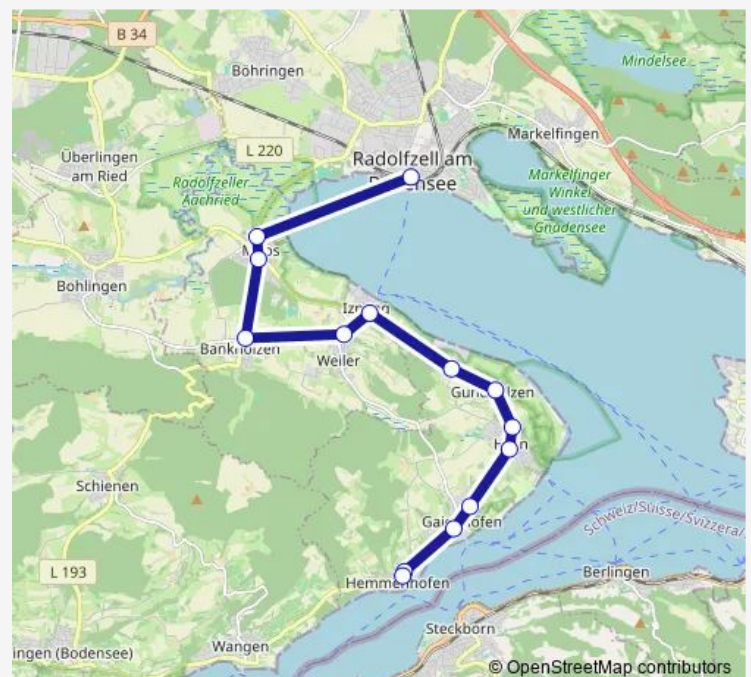

Bus B 200s

[Go to website](#)

Direction

Radolfzell, Zob — Hemmenhofen, Dorfstrasse

14 stops

[Open route schedule](#)

Radolfzell, Zob

Moos (D), Grüner Baum

Moos (D), Mooswaldstrasse

Bankholzen, Vordere Höristr.

Moos (D), Weiler Schule

Iznang, Höristrasse

Gundholzen, Möösle L192

Gundholzen, Altes Rathaus

Horn (D), Hirschen

Horn (D), Campingplatz Abzw.

Gaienhofen, Touristinfo

Gaienhofen, Schloss Gaienhofen

Hemmenhofen, Fischersteig

Hemmenhofen, Dorfstrasse

Route schedule

Radolfzell, Zob — Hemmenhofen, Dorfstrasse

Monday 07:34

Tuesday 07:34

Wednesday 07:34

Thursday 07:34

Friday 07:34

Saturday —

Sunday —

Route info

Direction: Radolfzell, Zob

Stops: 14

Trip Duration: 0 hour 25 min

■ B — 200s

BusMaps