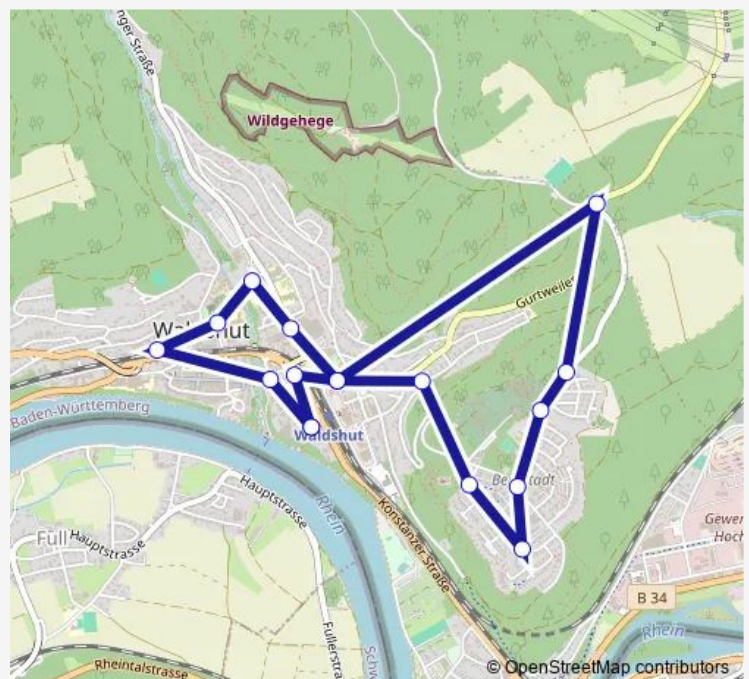

Bus B B 7339

[Go to website](#)

Direction

Waldshut, Busbahnhof — Waldshut, Busbahnhof

17 stops

[Open route schedule](#)

Waldshut, Busbahnhof

Waldshut, Conrad-Gröber-Platz

Waldshut, Altersheim

Waldshut, Gymnasium

Waldshut, Chilbiplatz

Waldshut, Gewerbe Akademie

Waldshut, Scheffelhof

Waldshut, Römerplatz

Waldshut, Tannenstrasse

Waldshut, Ahornstrasse

Waldshut, Bloisstrasse

Waldshut, Eichholzstrasse

Waldshut, Eichholzstrasse Nord

Waldshut, Abzw. Wildgehege

Waldshut, Scheffelhof

Waldshut, Parkhaus Kornhaus

Waldshut, Busbahnhof

Route schedule

Waldshut, Busbahnhof — Waldshut, Busbahnhof

Monday 07:32-20:32

Tuesday 07:32-20:32

Wednesday 07:32-20:32

Thursday 07:32-20:32

Friday 07:32-22:32

Saturday 06:55-00:32⁺¹

Sunday 08:32-18:32

Route info

Direction: Waldshut, Busbahnhof

Stops: 17

Trip Duration: 0 hour 27 min

■ B — B 7339

BusMaps