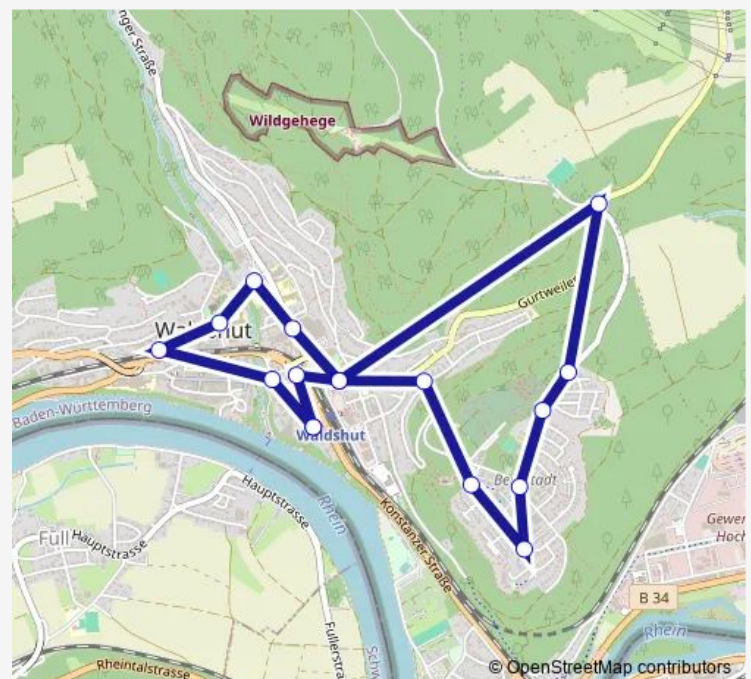

Waldshut, Eichholzstrasse Nord

Waldshut, Abzw. Wildgehege

Waldshut, Scheffelhof

Waldshut, Parkhaus Kornhaus

Waldshut, Busbahnhof

### Route schedule

Waldshut, Busbahnhof — Waldshut, Busbahnhof

Monday 07:32-20:32

Tuesday 06:55-00:32<sup>+1</sup>

Wednesday 07:32-20:32

Thursday 07:32-20:32

Friday 07:32-22:32

Saturday 06:55-00:32<sup>+1</sup>

### Route info

Direction: Waldshut, Busbahnhof

Stops: 17

Trip Duration: 0 hour 27 min

■ B — B 7339

BusMaps

## Route info

Direction: Waldshut, Busbahnhof

Stops: 21

Trip Duration: 0 hour 36 min