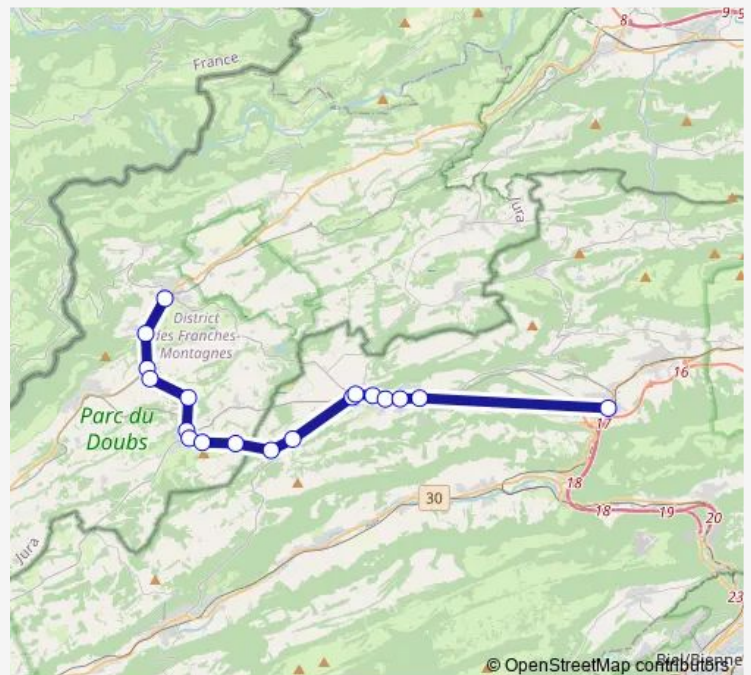

Les Breuleux, haut-du-village

Les Breuleux, Le Roselet

Les Emibois, village

Muriaux, gare

Saignelégier, gare

### Route schedule

Tavannes, gare — Saignelégier, gare

Monday —

Tuesday —

Wednesday —

Thursday —

Friday —

Saturday 03:06

### Route info

Direction: Tavannes, gare

Stops: 17

Trip Duration: 0 hour 34 min

■ B — N21

BusMaps

## Route info

Direction: Saignelégier, gare

Stops: 18

Trip Duration: 0 hour 35 min