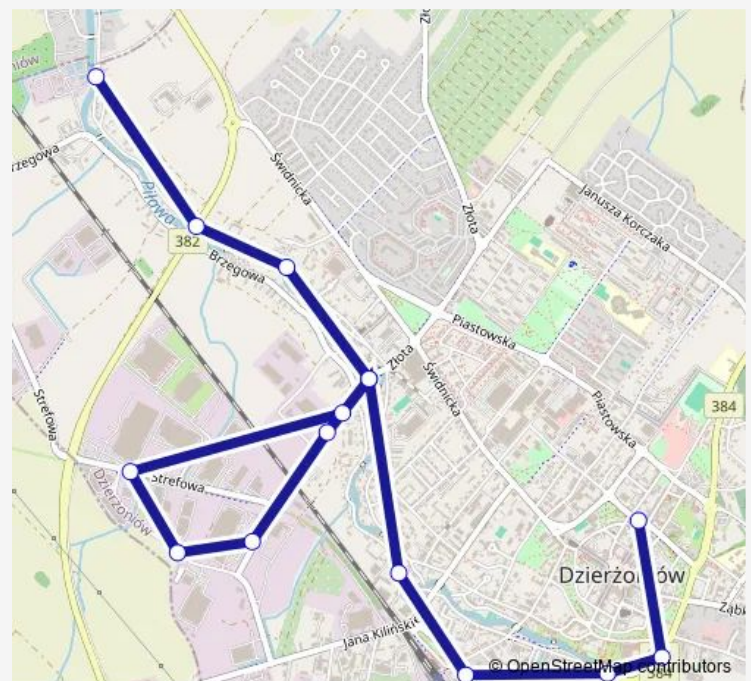

Dzierżoniów Technika Szpitalna

Dzierżoniów Strefa Ekonomiczna

Dzierżoniów Strefa Orion

Dzierżoniów ul.Strefowa

Dzierżoniów Technika Szpitalna

Brzegowa skrzyżowanie

Dzierżoniów Brzegowa

Dzierżoniów Dworzec Pkp

### Route schedule

Dzierżoniów Dolny Nowowiejska — Dzierżoniów Piłsudskiego

Monday	05:27-18:33
Tuesday	05:27-18:33
Wednesday	05:27-18:33
Thursday	05:27-18:33
Friday	05:27-18:33
Saturday	08:44-14:34
Sunday	—

### Route info

Direction: Dzierżoniów Dolny Nowowiejska

Stops: 15

Trip Duration: 0 hour 18 min

■ B — Linia B

BusMaps

## Direction

Dzierżoniów Piłsudskiego — Dzierżoniów Dolny  
Nowowiejska

8 stops

[Open route schedule](#)

Dzierżoniów Piłsudskiego

Dzierżoniów Os. Jasne

Dzierżoniów Os. Tęczowe

Dzierżoniów Os. Zielone 1