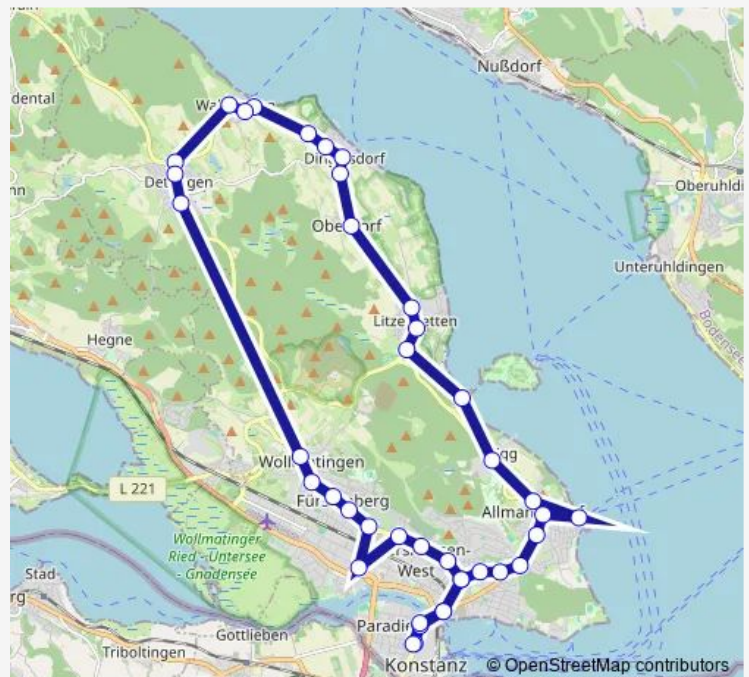

Bus B N

[Go to website](#)

Direction

Konstanz, Stefansschule — Konstanz, Bürgerbüro

40 stops

[Open route schedule](#)

- Konstanz, Stefansschule
- Konstanz, Laube/Niederburg
- Konstanz, Sternenplatz
- Konstanz, Zähringerplatz
- Konstanz, Allmannsdorfer Str.
- Konstanz, Salzberg/Allm. Str.
- Konstanz, Tannenhof
- Konstanz, An der Steig
- Konstanz, Allmamsdorf
- Konstanz, Staad/Autofähre
- Konstanz, Jugendherberge
- Egg (Konstanz), Universität
- Mainau
- Litzelstetten, Waldfriedhof
- Litzelstetten, Tankstelle
- Litzelstetten, Zum Purren
- Dingelsdorf, Oberdorf
- Dingelsdorf, Thingolthalle
- Dingelsdorf, Ortsmitte
- Dingelsdorf, Wallhauser Str.
- Dingelsdorf, Klausenhorn

Route schedule

Konstanz, Stefansschule — Konstanz, Bürgerbüro

Monday	—
Tuesday	—
Wednesday	25:40 ⁺¹
Thursday	25:40 ⁺¹
Friday	25:40 ⁺¹
Saturday	25:40 ⁺¹
Sunday	—

Route info

Direction: Konstanz, Stefansschule

Stops: 40

Trip Duration: 0 hour 59 min

■ B — N

BusMaps

Wallhausen (KN), Hafen

Wallhausen (KN), Linzgaublick

Wallhausen (KN), Birnaublick

Dettingen (KN), Feuerwehr

Route info

Direction: Konstanz, Stefansschule

Stops: 39

Trip Duration: 1 hour 5 min

Dettingen (KN), Ortsmitte

Dettingen (KN), Kinderspielpl.

Wollmatingen, Rathaus

Konstanz, Bodan/Riedstrasse