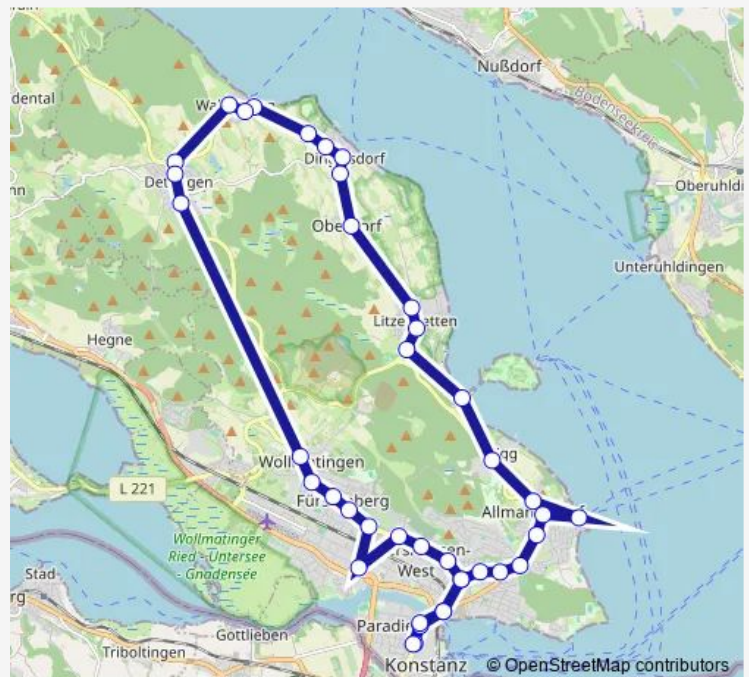

Bus B N

[Go to website](#)

Direction

Konstanz, Stefansschule — Konstanz, Bürgerbüro

40 stops

[Open route schedule](#)

- Konstanz, Stefansschule
- Konstanz, Laube/Niederburg
- Konstanz, Sternenplatz
- Konstanz, Zähringerplatz
- Konstanz, Allmannsdorfer Str.
- Konstanz, Salzberg/Allm. Str.
- Konstanz, Tannenhof
- Konstanz, An der Steig
- Konstanz, Allmamsdorf
- Konstanz, Staad/Autofähre
- Konstanz, Jugendherberge
- Egg (Konstanz), Universität
- Mainau
- Litzelstetten, Waldfriedhof
- Litzelstetten, Tankstelle
- Litzelstetten, Zum Purren
- Dingelsdorf, Oberdorf
- Dingelsdorf, Thingolthalle
- Dingelsdorf, Ortsmitte
- Dingelsdorf, Wallhauser Str.
- Dingelsdorf, Klausenhorn

Route schedule

Konstanz, Stefansschule — Konstanz, Bürgerbüro

| | |
|-----------|---------------------|
| Monday | — |
| Tuesday | — |
| Wednesday | 25:40 ⁺¹ |
| Thursday | 25:40 ⁺¹ |
| Friday | 25:40 ⁺¹ |
| Saturday | 25:40 ⁺¹ |
| Sunday | — |

Route info

Direction: Konstanz, Stefansschule

Stops: 40

Trip Duration: 0 hour 59 min

■ B — N

BusMaps

Wallhausen (KN), Hafen

Wallhausen (KN), Linzgaublick

Stops: 39

Trip Duration: 1 hour 5 min

Dettingen (KN), Ortsmitte

Dettingen (KN), Kinderspielpl.

Wollmatingen, Rathaus

Konstanz, Bodan/Riedstrasse

Konstanz-Wollmatingen, Bahnhof

Konstanz, Max-Stromeyer-Str. W