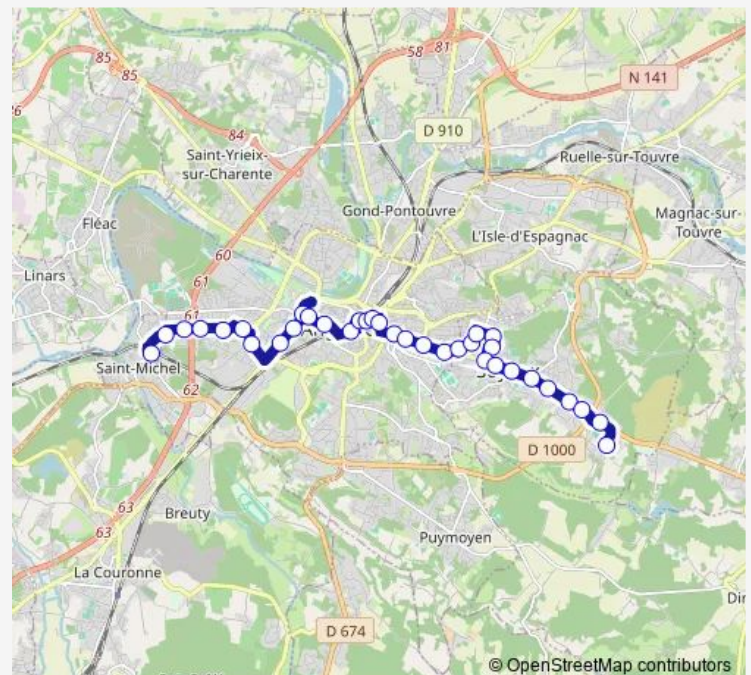

### Route schedule

Soyaux L.P. Grégoire — St Michel Voie Ferrée

Monday 05:22-21:28

Tuesday 05:22-21:28

Wednesday 05:22-21:28

Thursday 05:22-21:28

Friday 05:22-21:28

Saturday 05:24-20:51

### Route info

Direction: Soyaux L.P. Grégoire

Stops: 35

Trip Duration: 0 hour 33 min

■ B — Bhns B

Les Halles

Angoulême Hôtel de Ville

Angoulême Cathédrale

## Route info

Direction: St Michel Voie Ferrée

Stops: 35

Trip Duration: 0 hour 43 min

Ch. de Manoeuvres

Soyaux Lorraine

Marché Petit

Mairie Soyaux