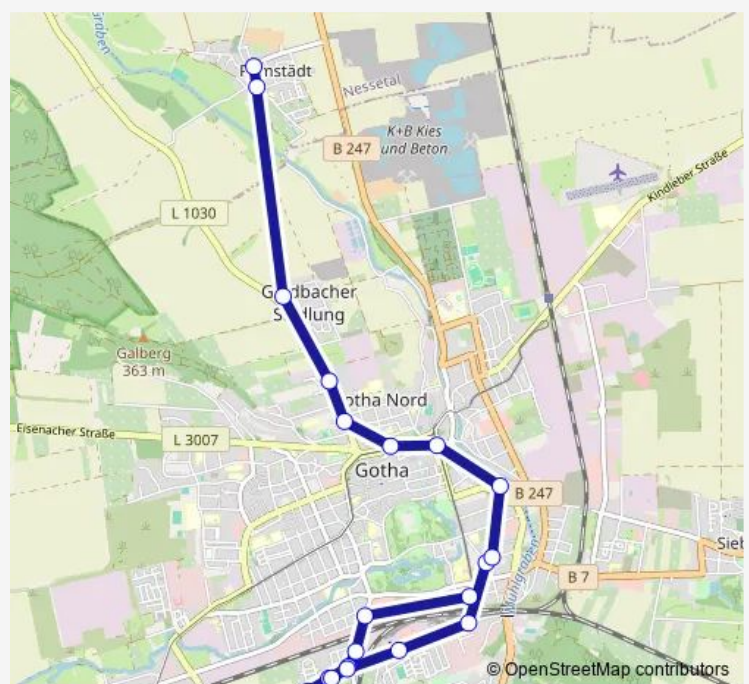

Direction

Gotha, Goldbacher Siedlung — Gotha, Molschleber Straße

8 stops

[Open route schedule](#)

Gotha, Goldbacher Siedlung

Gotha, Stadthalle

Gotha, Goldbacher Straße

Gotha, Bertha-von-Suttner-Platz

Gotha, Augustinerstraße

Gotha, Hauptmarkt

Gotha, Ekhofplatz

Gotha, Molschleber Straße

Route schedule

Gotha, Goldbacher Siedlung — Gotha, Molschleber Straße

Monday	07:10
Tuesday	07:10
Wednesday	07:10
Thursday	07:10
Friday	07:10
Saturday	—
Sunday	—

Route info

Direction: Gotha, Goldbacher Siedlung

Stops: 8

Trip Duration: 0 hour 13 min

Direction

Gotha, Goldbacher Siedlung — Gotha, Hauptbahnhof

17 stops

[Open route schedule](#)

08:50-16:50

Route info

Direction: Gotha, Goldbacher Siedlung

Stops: 17

Trip Duration: 0 hour 27 min

Direction

Gotha, Hauptbahnhof — Remstädt, Am Gut

19 stops