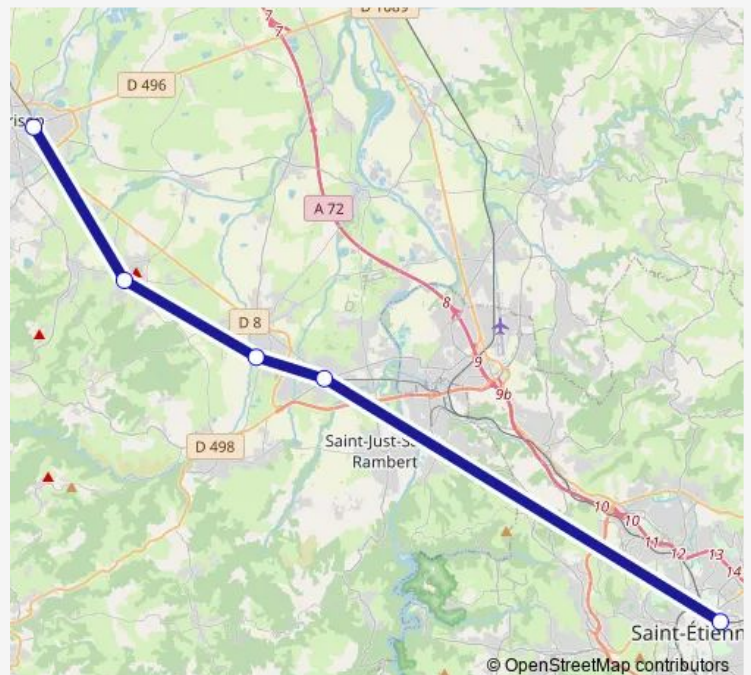

Bus B P70

[Go to website](#)

Direction

St-Etienne-Châtrcx. G Routière — Montbrison

5 stops

[Open route schedule](#)

St-Etienne-Châtrcx. G Routière

Bonson

Sury-le-Comtal

Saint-Romain-le-Puy

Montbrison

Route schedule

St-Etienne-Châtrcx. G Routière — Montbrison

Monday	20:18
Tuesday	20:18
Wednesday	20:18
Thursday	20:18
Friday	20:18
Saturday	—
Sunday	—

Route info

Direction: St-Etienne-Châtrcx. G Routière

Stops: 5

Trip Duration: 1 hour 3 min

■ B — P70

BusMaps

Direction

St-Etienne-Châtrcx. G Routière — Montbrison

7 stops

[Open route schedule](#)

St-Etienne-Châtrcx. G Routière

Saint-Étienne La Terrasse

Andrézieux

Bonson

Sury-le-Comtal

Saint-Romain-le-Puy

Montbrison