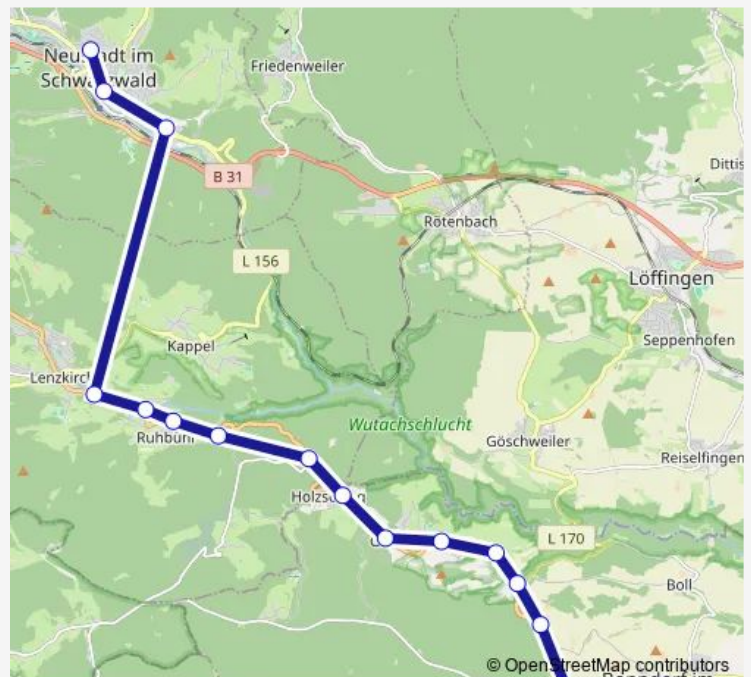

Gündelwangen, Lothenbachklamm

Bonndorf, Ziegelhof

Bonndorf, Abzw. Schluchsee

Bonndorf, ZG Raiffeisen

Bonndorf, Bahnhofstrasse

Bonndorf, Post/Rathaus

Route schedule

Neustadt, Wirtschaftsschule — Bonndorf, Post/Rathaus

Monday 13:15

Tuesday 13:15

Wednesday 13:15

Thursday 13:15

Friday 13:15

Saturday —

Sunday —

Route info

Direction: Neustadt, Wirtschaftsschule

Stops: 18

Trip Duration: 0 hour 40 min

■ B — B 7258

Direction

Bonndorf, Post/Rathaus — Neustadt, Wirtschaftsschule

22 stops

[Open route schedule](#)

Monday 06:35

Tuesday 06:35

Wednesday 06:35

Thursday 06:35

Friday 06:35

Saturday —

Sunday —

Route info