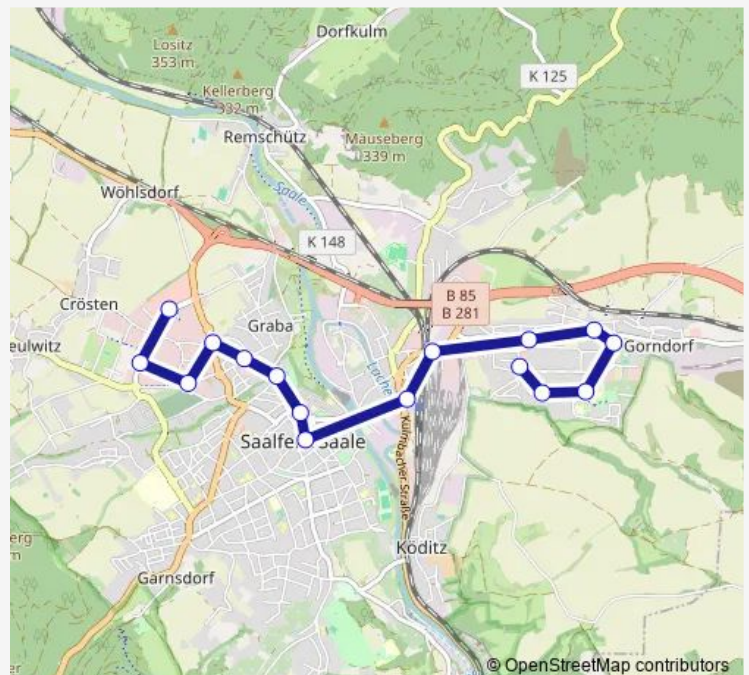

Gorndorf, Geraer Straße

Gorndorf, Gorndorfer Straße

Saalfeld, Brauhaus

Saalfeld, Busbahnhof

Saalfeld, Markt (Anker)

Saalfeld, Auf dem Graben

Saalfeld, Landratsamt

Saalfeld, Fingersteinstraße

### Route schedule

Gorndorf, Rathenaustraße — Saalfeld, Gewerbegebiet

Monday 06:14-19:14

Tuesday 06:14-19:14

Wednesday 06:14-19:14

Thursday 06:14-19:14

Friday 06:14-19:14

Saturday 08:29-16:29

### Route info

Direction: Gorndorf, Rathenaustraße

Stops: 16

Trip Duration: 0 hour 25 min

**Direction**

Saalfeld, Gewerbegebiet — Gorndorf, Rathenaustraße

11 stops

[Open route schedule](#)

Thursday 05:55-18:55

Friday 05:55-18:55

Saturday 08:10-16:10

Sunday 08:10-16:10

**Route info**

Direction: Saalfeld, Gewerbegebiet

Stops: 11

Trip Duration: 0 hour 19 min