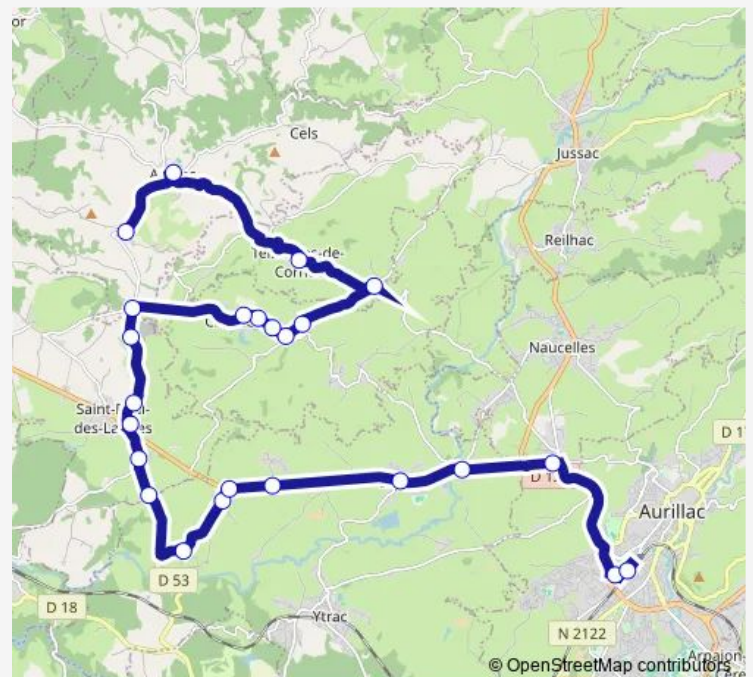

Rue J. Moulin

Cité Beauséjour

Quatre Routes

Point vert

Brousse

Le Délaiqué

Le Meyniel

Le Bourret

### Route schedule

Saint Joseph — Crandelles Plan d'eau

Monday —

Tuesday —

Wednesday 12:32

Thursday —

Friday —

Saturday —

### Route info

Direction: Saint Joseph

Stops: 24

Trip Duration: 0 hour 34 min

B — Crandelles

Crandelles Mairie

Hameau de Bellieu

Crandelles Plan d'eau