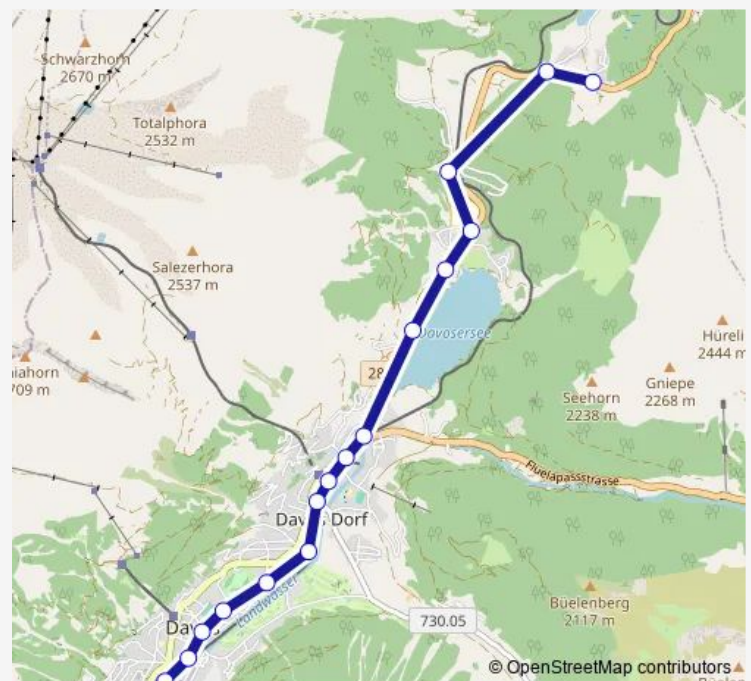

### Route schedule

Davos Platz, Bahnhof — Davos Laret, Landhaus

Monday 20:31-22:31

Tuesday 20:31-22:31

Wednesday 20:31-22:31

Thursday 20:31-22:31

Friday 20:31-22:31

Saturday —

### Route info

Direction: Davos Platz, Bahnhof

Stops: 16

Trip Duration: 0 hour 16 min

■ B — WEF-Rot

© OpenStreetMap contributors  
BusMaps

**Direction**

Davos Laret, Landhaus — Davos Platz, Bahnhof

## Route schedule

Davos Laret, Landhaus — Davos Platz, Bahnhof

Monday 19:50-22:50

Tuesday 19:50-22:50

Wednesday 19:50-22:50

Thursday 19:50-22:50

Friday 19:50-22:50

Saturday —

## Route info

Direction: Davos Laret, Landhaus

Stops: 16

Trip Duration: 0 hour 20 min