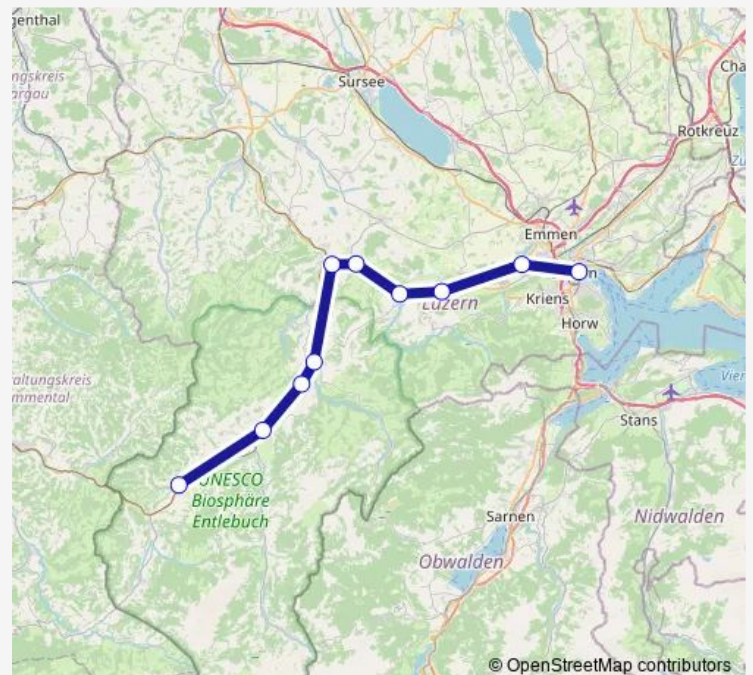

Escholzmatt, Bahnhof

Trubschachen, Bahnhof

Langnau i.E., Bahnhof

### Route info

Direction: Wolhusen, Bahnhof

Stops: 7

Trip Duration: 0 hour 59 min

■ B

## Route info

Direction: Luzern, Bahnhof

Stops: 3

Trip Duration: 0 hour 25 min