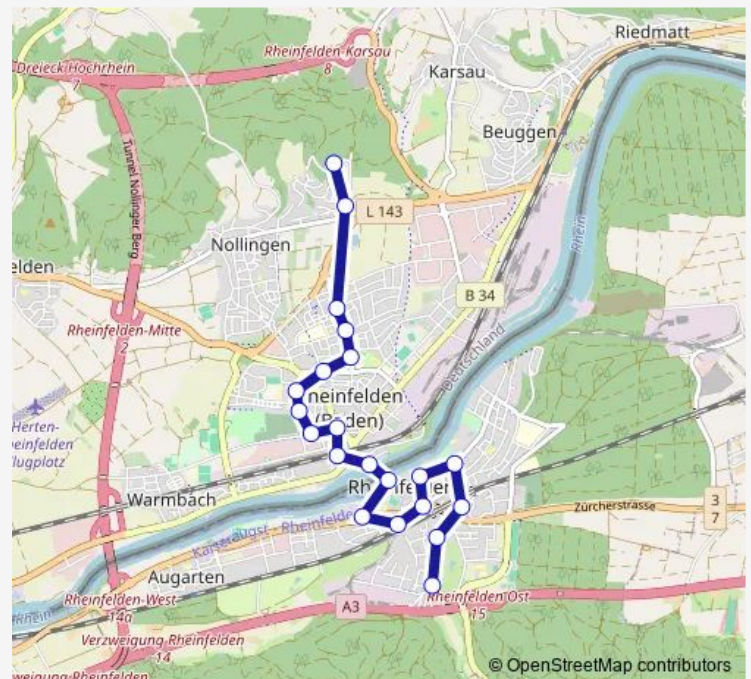

Direction

Rheinfelden, Hps — Rheinfelden (D), Krankenhaus

18 stops

[Open route schedule](#)

Rheinfelden, Hps

Rheinfelden, Sonnenbergstrasse

Rheinfelden, Post

Rheinfelden, Bahnhof

Rheinfelden (D), Gewerbeschule

Rheinfelden (D), Bürgerheim

Rheinfelden (D), Seniorenwhgn.

Rheinfelden (D), Müssmattstr.

Rheinfelden (D), Schwalbenstr.

Rheinfelden (D), Krankenhaus

Route schedule

Rheinfelden, Hps — Rheinfelden (D), Krankenhaus

Monday 17:31

Tuesday 17:31

Wednesday 17:31

Thursday 17:31

Friday 17:31

Saturday —

Sunday —

Route info

Direction: Rheinfelden, Hps

Stops: 18

Trip Duration: 0 hour 27 min

Direction

Rheinfelden, Hps — Rheinfelden (D), Krankenhaus

18 stops

[Open route schedule](#)

Rheinfelden, Hps