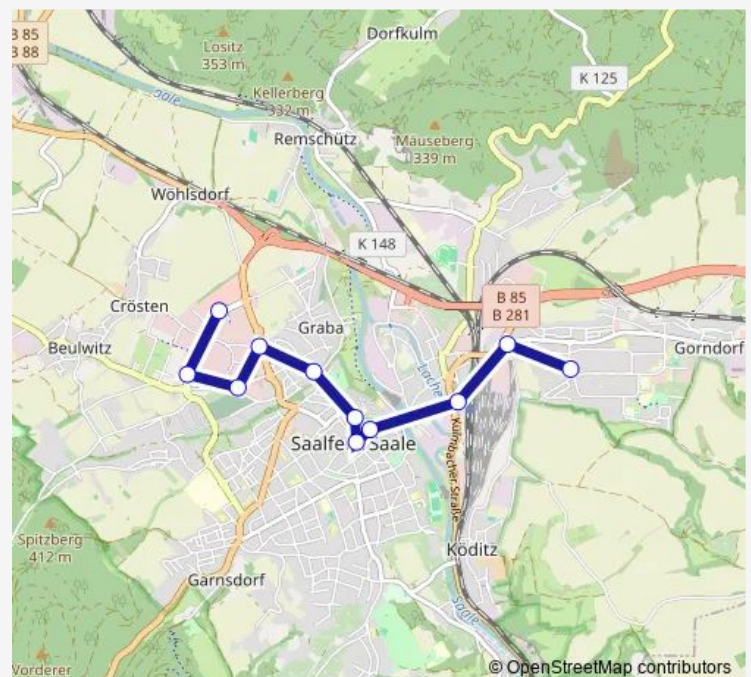

Gorndorf Rathenaustr.

Route schedule

Saalfeld Gewerbegebiet — Gorndorf Rathenaustr.

Monday 05:55-18:55

Tuesday 05:55-18:55

Wednesday 05:55-18:55

Thursday 05:55-18:55

Friday 05:55-18:55

Saturday 08:10-16:10

Sunday 08:10-16:10

Route info

Direction: Saalfeld Gewerbegebiet

Stops: 11

Trip Duration: 0 hour 19 min

B

BusMaps

Direction

Gorndorf Rathenaustr. — Saalfeld Gewerbegebiet

16 stops

[Open route schedule](#)

Gorndorf Rathenaustr.

Gorndorf Lendenstr.1

Gorndorf Lendenstr.2

Gorndorf A.-Schweitzer-Str.III