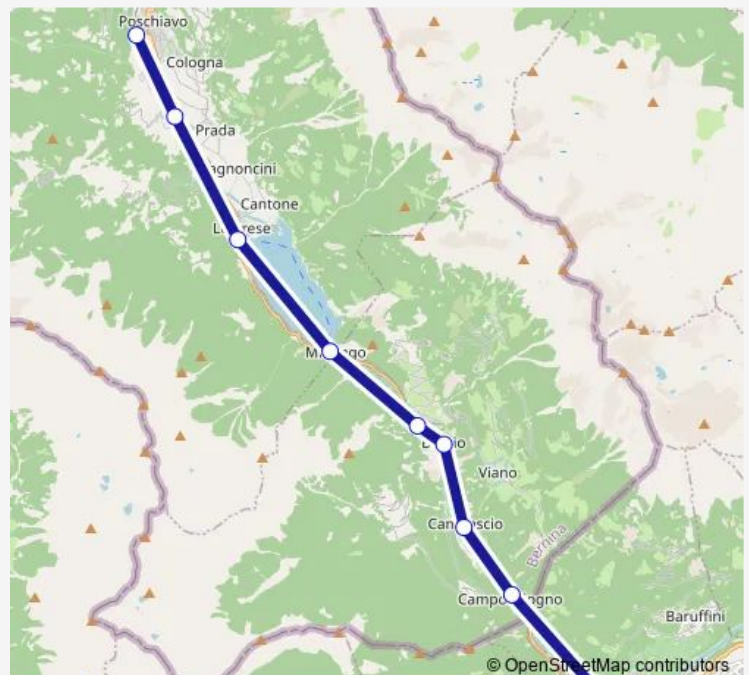

Poschiavo, Stazione

Route schedule

Tirano, Stazione — Poschiavo, Stazione

Monday 06:53-22:02

Tuesday 06:53-22:02

Wednesday 06:53-22:02

Thursday 06:53-22:02

Friday —

Saturday —

Sunday 06:53-22:02

Route info

Direction: Tirano, Stazione

Stops: 19

Trip Duration: 0 hour 35 min

■ B

Direction

Poschiavo, Stazione — Tirano, Stazione

9 stops

[Open route schedule](#)

Poschiavo, Stazione

Li Curt, Stazione

Le Prese, Stazione

Miralago, Stazione

Brusio, Piazza Fermata

Brusio, Municipio

Campascio, Strada

Campocologno, Stazione

Tirano, Stazione

Route schedule

Poschiavo, Stazione — Tirano, Stazione

Monday	05:10-21:34
Tuesday	05:10-21:34
Wednesday	05:10-21:34
Thursday	05:10-21:34
Friday	—
Saturday	—
Sunday	06:10-21:34