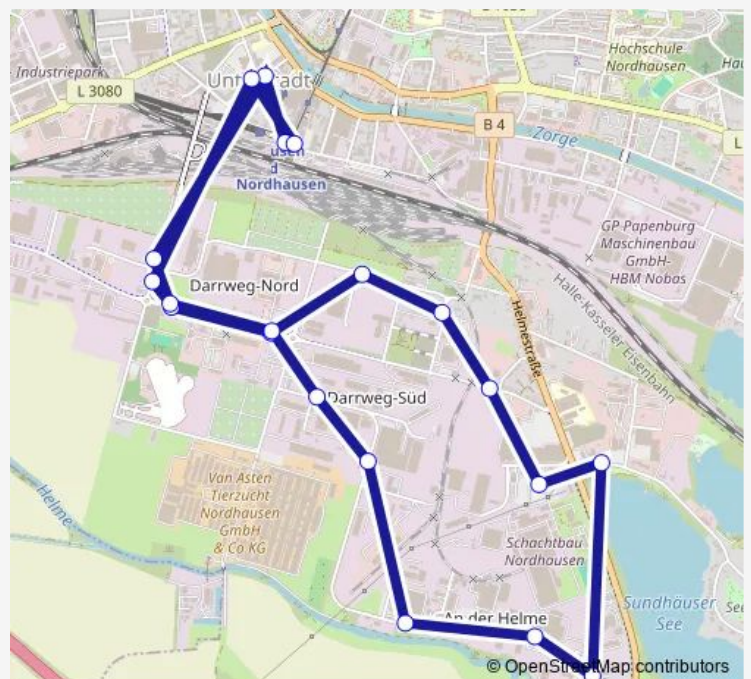

### Direction

Nordhausen, Bahnhofsplatz — Nordhausen, Niedersalza / Schule

20 stops

[Open route schedule](#)

- Nordhausen, Bahnhofsplatz
- Nordhausen, Platz der Gewerkschaften
- Nordhausen, Zeppelinbrücke
- Nordhausen, Zeppelinweg
- Nordhausen, Darrweg / Polizei
- Nordhausen, Petriblick
- Nordhausen, Robert-Blum-Straße
- Nordhausen, Darrweg
- Nordhausen, Industriegeweg
- Nordhausen, Uthleber Weg
- Nordhausen, Angespänn
- Nordhausen, Georg-Andreas-Hanewacker-Straße
- Nordhausen, Herforder Straße
- Nordhausen, Südstraße
- Nordhausen, Kommunikationsweg
- Nordhausen, Darrweg / Polizei
- Nordhausen, Zeppelinweg
- Nordhausen, Gutsweg
- Nordhausen, Niedersalza / An der Salza
- Nordhausen, Niedersalza / Schule

### Route schedule

Nordhausen, Bahnhofsplatz — Nordhausen, Niedersalza / Schule

Monday	06:45
Tuesday	06:45
Wednesday	06:45
Thursday	06:45
Friday	06:45
Saturday	—
Sunday	—

### Route info

Direction: Nordhausen, Bahnhofsplatz

Stops: 20

Trip Duration: 0 hour 24 min

### Route info

Direction: Nordhausen, Friedrich-List-Straße

Stops: 7

Trip Duration: 0 hour 7 min