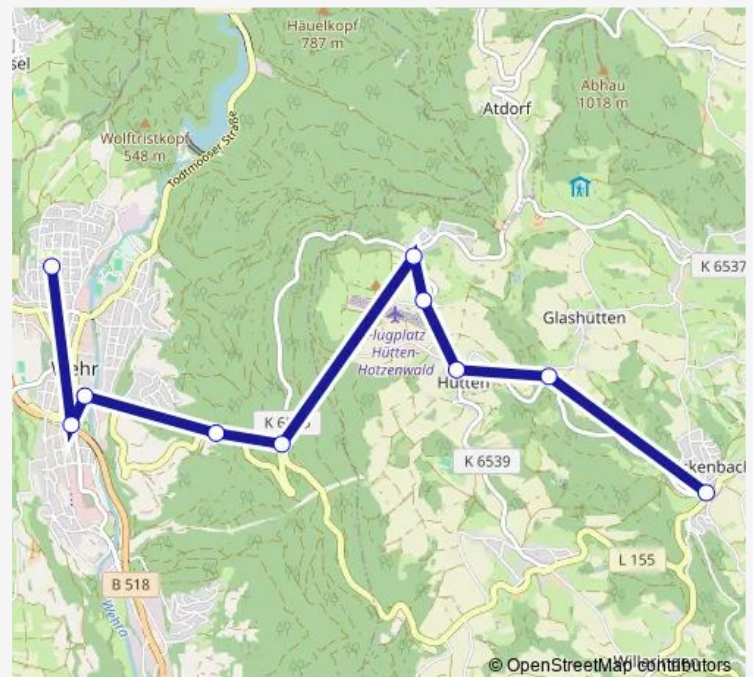

Wehr (D), Bergalinger Rank

Rickenbach (D), Abzw. Rüttehof

Hütten-Hotzenwald, Flugplatz

Hütten-Hotzenwald

Rickenbach (D), Abz Glashütten

Rickenbach (D), Busbahnhof

### Route schedule

Wehr (D), Zelgschule — Rickenbach (D), Busbahnhof

Monday 15:36

Tuesday 15:36

Wednesday 15:36

Thursday 15:36

Friday 15:36

Saturday —

### Route info

Direction: Wehr (D), Zelgschule

Stops: 10

Trip Duration: 0 hour 24 min

## Route schedule

Wehr (D), Zelgschule — Rickenbach (D), Busbahnhof

Monday 13:18

Tuesday 13:18

Wednesday 13:18

Thursday 13:18

Friday 13:18

Saturday —