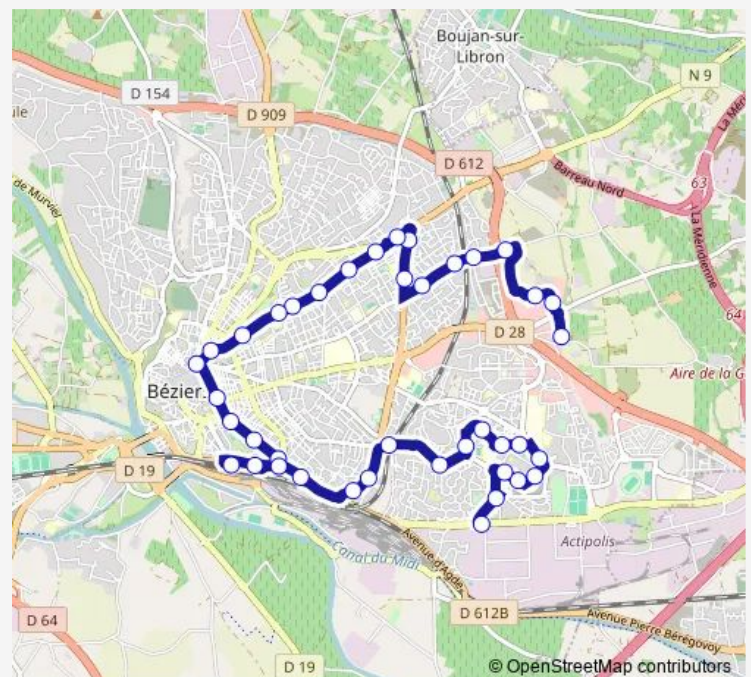

Bus B Avenue de la Devèze - Pôle Commercial de la Ginieisse

[Go to website](#)

Direction

Pôle Ccial Ginieisse — Av. de la Devèze

40 stops

[Open route schedule](#)

Pôle Ccial Ginieisse

Pomarède

Allées Paul Riquet

Musset

Les Poètes

Route schedule

Pôle Ccial Ginieisse — Av. de la Devèze

Monday	06:30-20:15
Tuesday	06:30-20:15
Wednesday	06:30-20:15
Thursday	06:30-20:15
Friday	06:30-20:15
Saturday	06:30-20:10
Sunday	08:30-20:30

Route info

Direction: Pôle Ccial Ginieisse

Stops: 40

Trip Duration: 0 hour 47 min

B — Avenue de la Devèze - Pôle Commercial de la Ginieisse

BusMaps

Polygone

Gare Sncf Bas

Av. de la Devèze

Direction

Av. de la Devèze — Pôle Ccial Ginieisse

45 stops

[Open route schedule](#)

Av. de la Devèze

Rue d'Alger

Rosa Parks