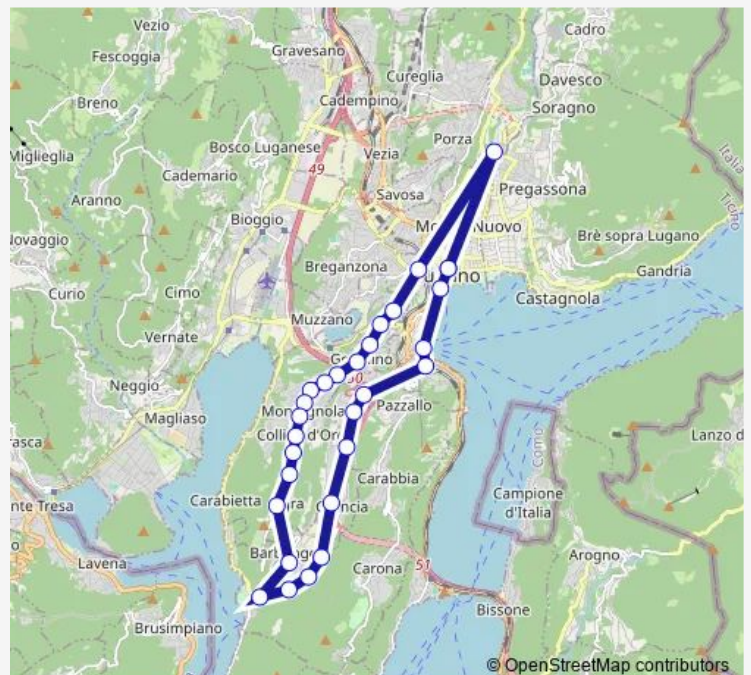

25:00⁺¹

Sunday

—

Route info

Direction: Lugano, Centro

Stops: 29

Trip Duration: 1 hour 5 min

■ B — Ne2

BusMaps

Grancia, Paese

Scairolo, Bivio

Pambio-Noranco, Igia

Pambio-Noranco, Posta

Paradiso, Stazione/Scuole

Paradiso, Debarcadere

Lugano, Piazza Rezzonico