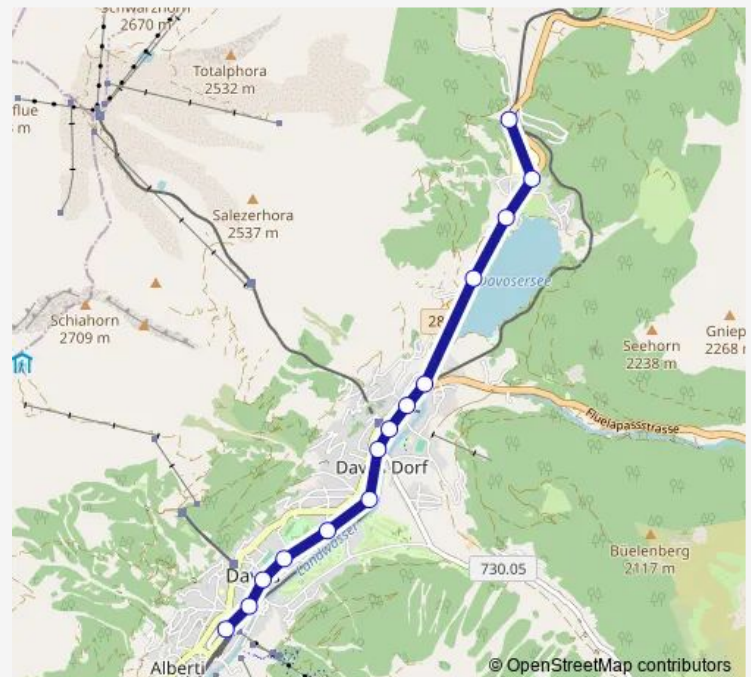

Davos Dorf, Flüelakreuzung

Davos Dorf, Bahnhof

Davos Dorf, Seehofseeli

Davos Dorf, Dischmakreuzung

Davos Dorf, Schiaweg

Davos Platz, Hertistrasse

Davos Platz, Tourismuszentrum

Davos Platz, Tobelmühlestrasse

Davos Platz, Skistrasse

Davos Platz, Bahnhof

### Route schedule

Davos Wolfgang (Bus) — Davos Platz, Bahnhof

Monday 05:40

Tuesday 05:40

Wednesday 05:40

Thursday 05:40

Friday 05:40

Saturday —

### Route info

Direction: Davos Wolfgang (Bus)

Stops: 14

Trip Duration: 0 hour 12 min

■ B — WEF-Rot

BusMaps