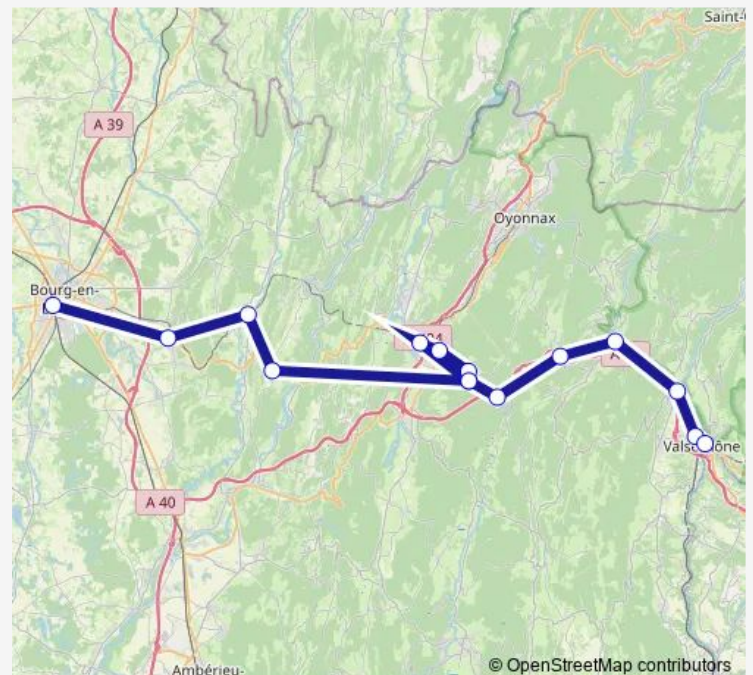

Wednesday 16:32

Thursday 16:32

Friday 16:32

Saturday —

Sunday —

Route info

Direction: Bellegarde (Valserine), gare

Stops: 15

Trip Duration: 1 hour 50 min

■ B — X36

Direction

Bourg-en-Bresse, Gare — Bellegarde (Valserine), gare

15 stops

[Open route schedule](#)

Bourg-en-Bresse, Gare

Ceyzeriat-Mairie

Villereversure, Gare

Hautecourt-Romanèche, Primaire

Nantua, Nantua

La Cluse, Gare

Montréal-la-C, La-Cluse-Ville

Nantua, Esplanade

Nantua, Nantua

Les Neyrolles