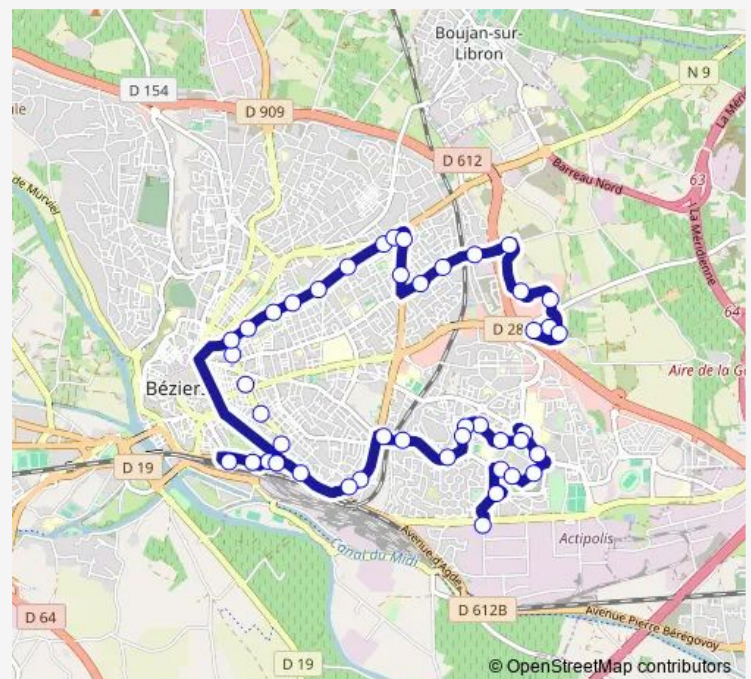

Bus B Avenue de la Devèze - Pôle Commercial de la Ginieisse

[Go to website](#)

Direction

Av. de la Devèze — Pôle Ccial Ginieisse

45 stops

[Open route schedule](#)

Av. de la Devèze

Rue d'Alger

Polygone

Gare Sncf Bas

Pont du Midi

Route schedule

Av. de la Devèze — Pôle Ccial Ginieisse

Monday	06:21-20:14
Tuesday	06:21-20:14
Wednesday	08:05-20:37
Thursday	06:21-20:14
Friday	06:21-20:14
Saturday	06:21-20:14
Sunday	06:38-20:14

Route info

Direction: Av. de la Devèze

Stops: 45

Trip Duration: 0 hour 58 min

■ B – Avenue de la Devèze - Pôle Commercial de la Ginieisse

BusMaps

Polygone

Victor Hugo

Thursday 06:30-20:27

Friday 06:30-20:27

Saturday 06:30-20:29

Sunday 06:35-20:11

Route info

Direction: Pôle Ccial Ginieisse

Stops: 39

Trip Duration: 0 hour 53 min