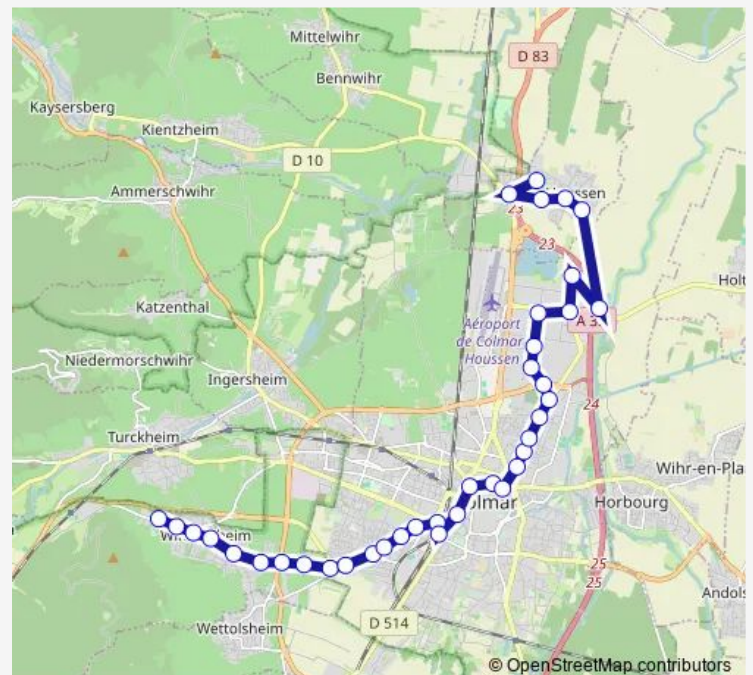

Lauenstein

Wimpfeling

Stoeber

Hohnack

Soultz

Gare Ouest

Gare

Champ DE Mars

Thursday 08:06-17:40

Friday 08:06-17:40

Saturday 09:02-16:02

Sunday —

Route info

Direction: ST Gilles

Stops: 38

Trip Duration: 0 hour 57 min

B — Wintzenheim – Houssen

BusMaps

Billing

Platane

Soie

Prunier

Ladhof

Liebherr

Kiener

Lavoisier

Curie

Hausmann

Base Nautique

Ctre D'Examen DU Permis

LA Clairiere

Houssen Ctre