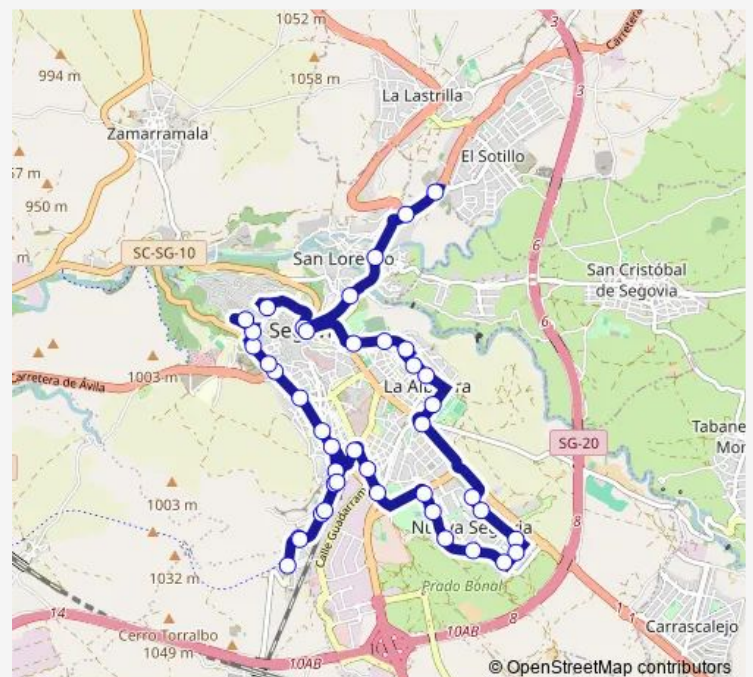

Conservatorio

Gonzalo de Berceo

Vicente Aleixandre

Route schedule

Carretera de Soria 1 — Paseo del Salón

Monday	03:00-02:00 ⁺¹
Tuesday	03:00-02:00 ⁺¹
Wednesday	03:00-02:00 ⁺¹
Thursday	03:00-02:00 ⁺¹
Friday	03:00-02:00 ⁺¹
Saturday	03:00-02:00 ⁺¹
Sunday	03:00-02:00 ⁺¹

Route info

Direction: Carretera de Soria 1

Stops: 42

Trip Duration: 0 hour 50 min

■ B — Búho

Federico García Lorca

Colegio Nueva Segovia

Carretera de Madrid

Giner de Los Ríos

Puerta de Madrid

Obispo Quesada

Estación Renfe

Camino del Tejerín

Carretera de Villacastín

Puente de Hierro

Carretera de Villacastín