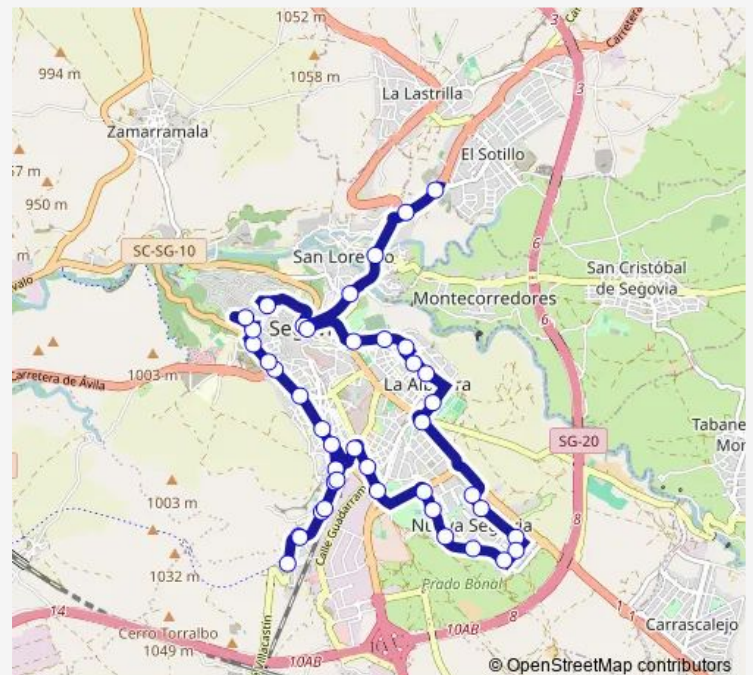

Vicente Aleixandre

Route schedule

Carretera de Soria 1 — Paseo del Salón

| | |
|-----------|---------------------------|
| Monday | 03:00-02:00 ⁺¹ |
| Tuesday | 03:00-02:00 ⁺¹ |
| Wednesday | 03:00-02:00 ⁺¹ |
| Thursday | 03:00-02:00 ⁺¹ |
| Friday | 03:00-02:00 ⁺¹ |
| Saturday | 03:00-02:00 ⁺¹ |
| Sunday | 03:00-02:00 ⁺¹ |

Route info

Direction: Carretera de Soria 1

Stops: 42

Trip Duration: 0 hour 50 min

■ B — Búho

Federico García Lorca

Colegio Nueva Segovia

Carretera de Madrid

Giner de Los Ríos

Puerta de Madrid

Obispo Quesada

Estación Renfe

Camino del Tejerín

Carretera de Villacastín

Puente de Hierro

Carretera de Villacastín

Route info

Direction: Paseo del Salón

Stops: 44

Trip Duration: 0 hour 50 min

Dámaso Alonso

Polideportivo Pedro Delgado

Arcipreste de Hita

Calderón de La Barca