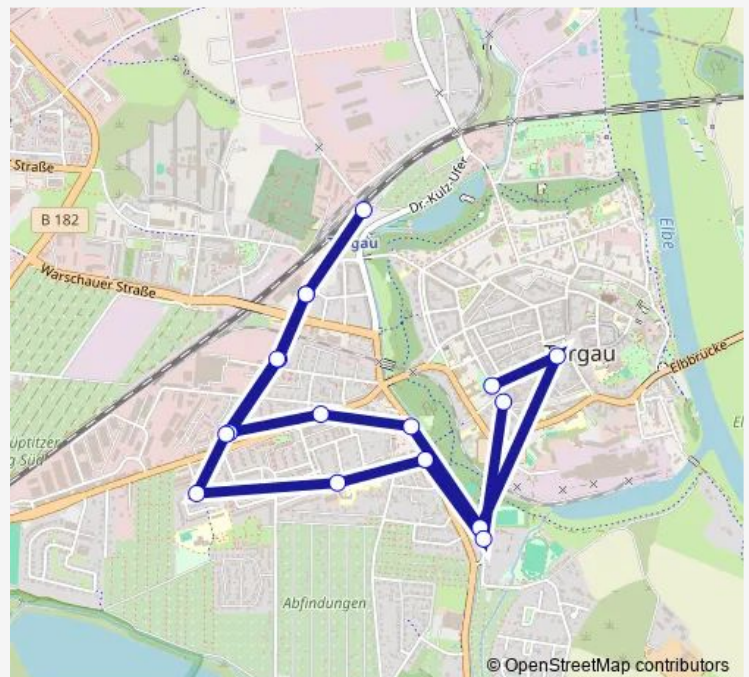

Torgau, Solarstr./Mitte

Torgau, Solarstr./Süd

Torgau, Wolffersdorffstr.

Torgau, Bahnhof (Bus)

Route schedule

Torgau, Str. der Jugend — Torgau, Bahnhof (Bus)

Monday 05:42-17:32

Tuesday 05:42-17:32

Wednesday 05:42-17:32

Thursday 05:42-17:32

Friday 05:42-17:32

Saturday —

Sunday —

Route info

Direction: Torgau, Str. der Jugend

Stops: 14

Trip Duration: 0 hour 24 min

■ B

Direction

Torgau, Bahnhof (Bus) — Torgau, Str. der Jugend

14 stops

[Open route schedule](#)

Torgau, Bahnhof (Bus)

Torgau, Wolffersdorffstr.

Trip Duration: 0 hour 21 min

Direction

Torgau, Str. der Jugend — Torgau, Str. der Jugend

17 stops

[Open route schedule](#)

Torgau, Str. der Jugend

Torgau, Markt

Torgau, Dahleener Str.