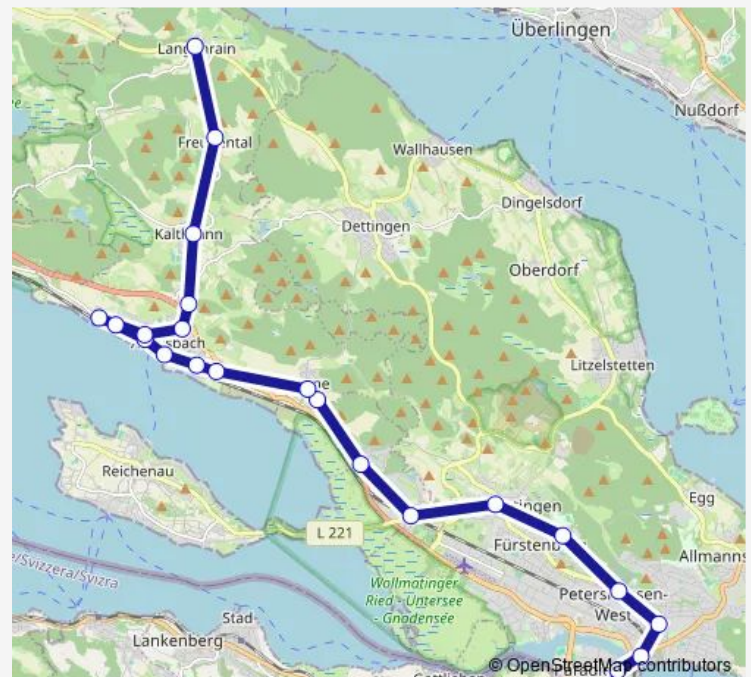

Thursday 13:10

Friday 13:10

Saturday —

Sunday —

Route info

Direction: Konstanz, Hieronymusgasse

Stops: 25

Trip Duration: 0 hour 57 min

Stops: 20

Trip Duration: 0 hour 45 min

Direction

Konstanz, Hieronymusgasse — Langenrain (KN), Dorfplatz

24 stops

[Open route schedule](#)

Konstanz, Hieronymusgasse

Konstanz, Stefansschule