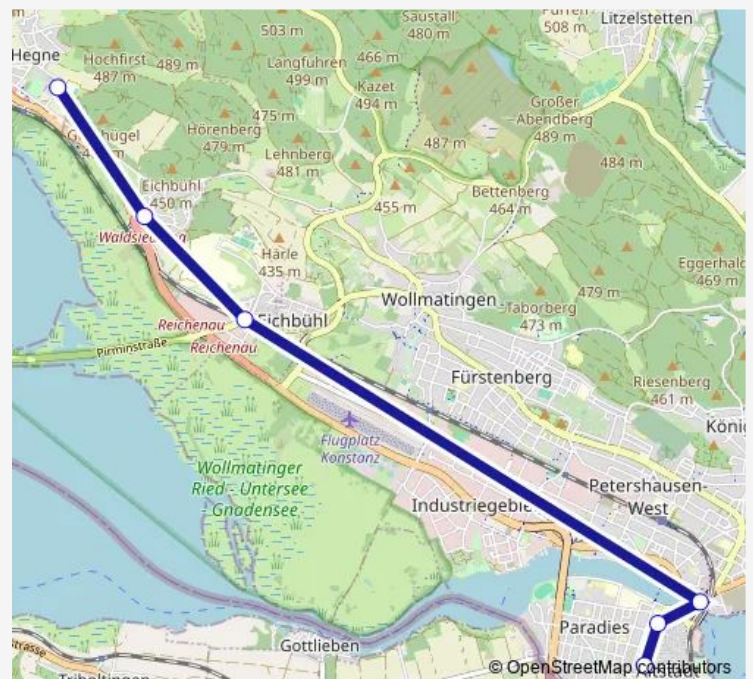

Bus B 203s

[Go to website](#)

Direction

Hegne, Marianum — Konstanz, Bürgerbüro

6 stops

[Open route schedule](#)

Hegne, Marianum

Waldsiedlung (KN), Pfaffenmoos

Reichenau (Baden), Bahnhof

Konstanz, Sternenpl./Span'str.

Konstanz, Schottenplatz

Konstanz, Bürgerbüro

Route schedule

Hegne, Marianum — Konstanz, Bürgerbüro

Monday 16:57

Tuesday 16:57

Wednesday 16:57

Thursday 16:57

Friday 16:57

Saturday —

Sunday —

Route info

Direction: Hegne, Marianum

Stops: 6

Trip Duration: 0 hour 18 min

■ B — 203s

Direction

Hegne, Marianum — Konstanz, Bürgerbüro

6 stops

[Open route schedule](#)

Hegne, Marianum

Waldsiedlung (KN), Pfaffenmoos