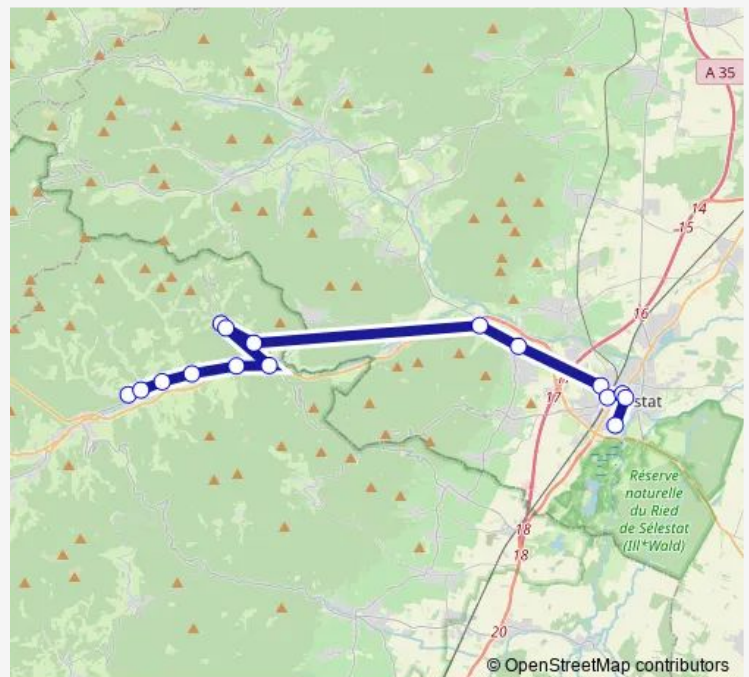

### Direction

Ste-Croix Sq. G. de Gaulle — Sélestat Schwilgué

16 stops

[Open route schedule](#)

- Ste-Croix Sq. G. de Gaulle
- Sainte-Croix-aux-Mines Centre
- Ste-Croix-aux-Mines Stimbach
- Lièpvre Musloch
- Lièpvre Rue Robert Guth
- Lièpvre Pharmacie
- Rombach-le-F. Place des Fêtes
- Rombach-le-Franc Scierie
- Lièpvre Rue du Vieux Moulin
- Châtenois Val-de-Villé Gare
- Châtenois Gare
- Sélestat R. Ste-Marie-a.-Mines
- Sélestat
- Sélestat Schweisguth
- Sélestat Koeberlé
- Sélestat Schwilgué

### Route schedule

Ste-Croix Sq. G. de Gaulle — Sélestat Schwilgué

Monday	06:54
Tuesday	06:54
Wednesday	06:54
Thursday	06:54
Friday	06:54
Saturday	—
Sunday	—

### Route info

Direction: Ste-Croix Sq. G. de Gaulle

Stops: 16

Trip Duration: 0 hour 54 min

■ B — P811

B Bus time schedules and route maps are available in an offline PDF at [busmaps.com](https://busmaps.com). Use the [busmaps.com](https://busmaps.com) website to see live bus times, train schedule or subway schedule, and step-by-step directions for all public transit in Selestat