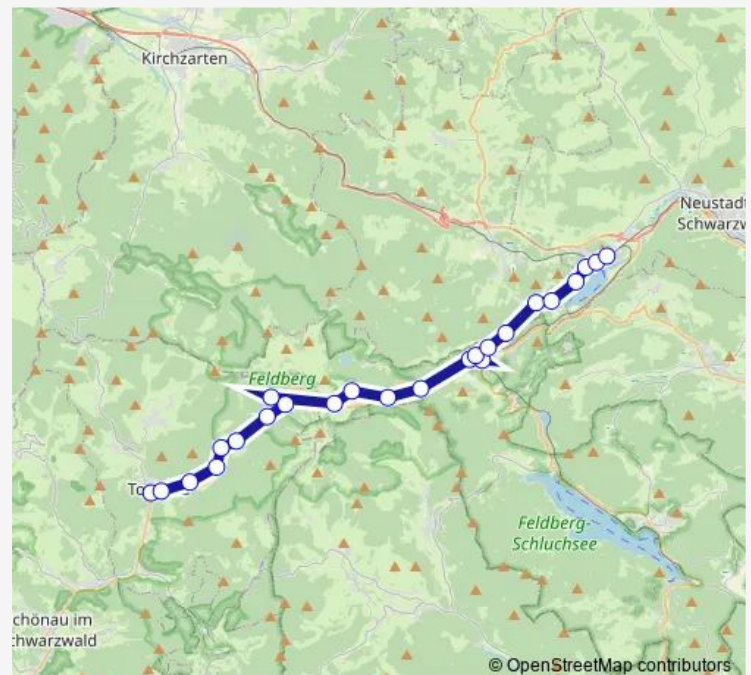

Titisee, Abzw. Bühlhof

### Route schedule

Todtnau, Busbahnhof — Titisee, Bahnhof

Monday 09:10-09:40

Tuesday 09:40

Wednesday 09:40

Thursday 09:10-09:40

Friday 09:10-09:40

Saturday 09:10

### Route info

Direction: Todtnau, Busbahnhof

Stops: 24

Trip Duration: 0 hour 46 min

■ B — B 7300

BusMaps

Titisee, Freibad

Titisee, Kurhaus